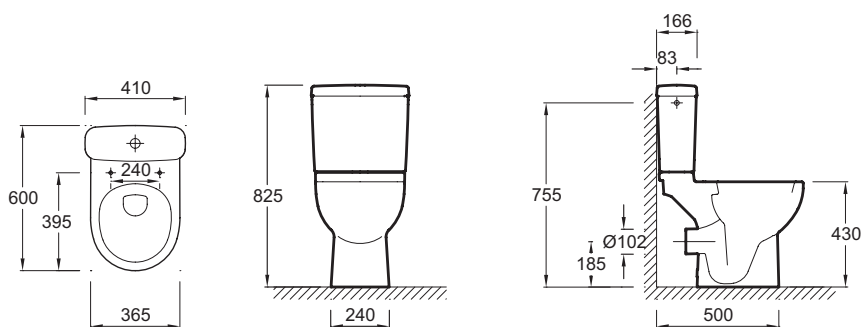

E0374

Collection : ODÉON UP

Couleur* :

00 - Blanc

Principaux atouts :

Caractéristiques techniques

- DIMENSIONS : 60 x 41 cm
- MATÉRIAU : Céramique
- NORMES ET RÉGLEMENTATIONS : NF
- HAUTEUR : Confort
- ALIMENTATION : Latérale montée d'usine à gauche et réversible
- TYPE D'ABATTANT : Standard
- MÉCANISME SILENCIEUX : Silencieux classe 1
- CHARNIÈRES : Métal
- ISOLATION PHONIQUE ET THERMIQUE DU RESERVOIR : Non
- GARANTIE DE L'ABATTANT : 2 ans
- CONDITIONNEMENT : 1 colis
- POIDS : 40 kg
- TYPE D'INSTALLATION : Au sol
- CONSOMMATION D'EAU : Standard 3/6 L
- BRIDE : 1
- CONFIGURATION : Réversible
- PRODUIT INCLUS : Réservoir et abattant
- MATÉRIAU DE L'ABATTANT : Thermodur
- ABATTANT ANTIBACTÉRIEN : Non
- GARANTIE DE LA CÉRAMIQUE : 10 ans
- GARANTIE DU MÉCANISME : 2 ans
- LIVRE AVEC : Abattant thermodur E70009, charnières métal inox, à fixation rapide

Bénéfices installateurs

- PRATIQUE : WC compact adapté aux petits espaces
- PRATIQUE : Placer l'alimentation à droite ou tourner simplement le réservoir pour avoir l'alimentation à gauche

Dessin technique

Descriptif CCTP : Pack WC compact, sortie horizontale. E0374. Collection : ODÉON UP. DIMENSIONS : 60 x 41 cm. POIDS : 40 kg. MATÉRIAU : Céramique. TYPE D'INSTALLATION : Au sol. NORMES ET RÉGLEMENTATIONS : NF. CONSOMMATION D'EAU : Standard 3/6 L. HAUTEUR : Confort. BRIDE : 1. ALIMENTATION : Latérale montée d'usine à gauche et réversible. CONFIGURATION : Réversible. TYPE D'ABATTANT : Standard. PRODUIT INCLUS : Réservoir et abattant. MÉCANISME SILENCIEUX : Silencieux classe 1. MATÉRIAU DE L'ABATTANT : Thermodur. CHARNIÈRES : Métal. ABATTANT ANTIBACTÉRIEN : Non. ISOLATION PHONIQUE ET THERMIQUE DU RESERVOIR : Non. GARANTIE DE LA CÉRAMIQUE : 10 ans. GARANTIE DE L'ABATTANT : 2 ans. GARANTIE DU MÉCANISME : 2 ans. CONDITIONNEMENT : 1 colis. LIVRE AVEC : Abattant thermodur E70009, charnières métal inox, à fixation rapide.