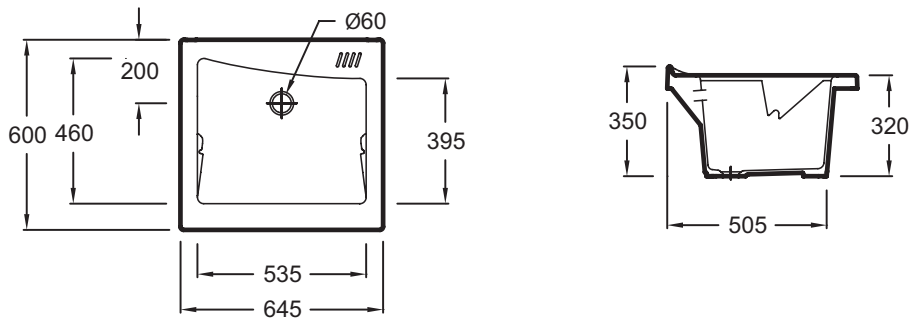

**CN176**

**Collection :** COLLECTIVITÉ

**Couleur\* :**

00 - Blanc

**Principaux atouts :**

**Caractéristiques techniques**

- DIMENSIONS : 64,50 x 60 cm
- MATÉRIAU : Céramique
- MEULÉ/NON-MEULÉ : Peut s'installer seul
- POIDS : 26 kg
- TYPE D'INSTALLATION : Posé
- Livré avec vidage complet (bonde, tubulure et trop-plein chrome) E78176

**Dessin technique**

Descriptif CCTP : Bac à laver. CN176. Collection : COLLECTIVITÉ. DIMENSIONS : 64,50 x 60 cm. POIDS : 26 kg. MATÉRIAU : Céramique. TYPE D'INSTALLATION : Posé. MEULÉ/NON-MEULÉ : Peut s'installer seul. Livré avec vidage complet (bonde, tubulure et trop-plein chrome) E78176.