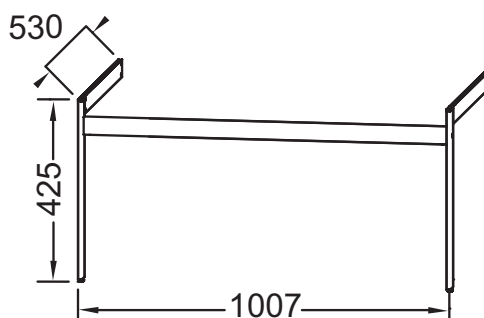

### Caractéristiques techniques

- DIMENSIONS : 99,10 x 24 x 42,50 cm
- POIDS : 1,1 kg
- TYPE D'ACCESSOIRES DE MEUBLE : Pieds

### Dessin technique

Descriptif CCTP : Piètements pour meubles 120 cm et 145 cm. CEB3052. Collection : NOUVELLE VAGUE. DIMENSIONS : 99,10 x 24 x 42,50 cm. POIDS : 1,1 kg. TYPE D'ACCESSOIRES DE MEUBLE : Pieds.