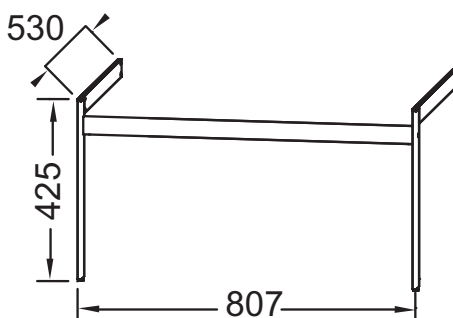

### Caractéristiques techniques

- DIMENSIONS : 79,10 x 24 x 42,50 cm
- POIDS : 0,9 kg
- TYPE D'ACCESSOIRES DE MEUBLE : Pieds

### Dessin technique

Descriptif CCTP : Piètements pour meuble 100 cm. CEB3051. Collection : NOUVELLE VAGUE. DIMENSIONS : 79,10 x 24 x 42,50 cm. POIDS : 0,9 kg. TYPE D'ACCESSOIRES DE MEUBLE : Pieds.