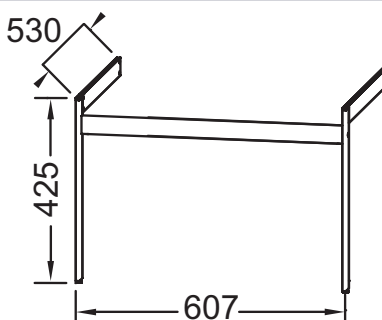

### Caractéristiques techniques

- DIMENSIONS : 59,10 x 24 x 42,50 cm
- POIDS : 0,6 kg
- TYPE D'ACCESSOIRES DE MEUBLE : Pieds

### Dessin technique

Descriptif CCTP : Piètements pour meuble ou commode 80 cm. CEB3050. Collection : NOUVELLE VAGUE. DIMENSIONS : 59,10 x 24 x 42,50 cm. POIDS : 0,6 kg. TYPE D'ACCESSOIRES DE MEUBLE : Pieds.