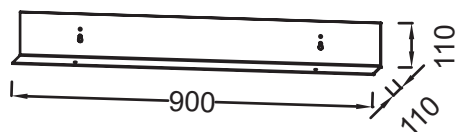

### Caractéristiques techniques

- DIMENSIONS : 90 x 11 x 11 cm
- MATÉRIAU : Métal
- TYPE DE RANGEMENT : Tablette
- PRISE ÉLECTRIQUE : Non
- PRODUIT INCLUS : Fixations
- POIDS : 3,5 kg
- TYPE D'INSTALLATION : Mural
- LUMIÈRE : Non
- PRISE USB : Non
- FIXATION : Invisible

### Dessin technique

Descriptif CCTP : Tablette métal 90 cm. CEB1534-00. Collection : ODÉON RIVE GAUCHE. DIMENSIONS : 90 x 11 x 11 cm. POIDS : 3,5 kg. MATÉRIAU : Métal. TYPE D'INSTALLATION : Mural. TYPE DE RANGEMENT : Tablette. LUMIÈRE : Non. PRISE ÉLECTRIQUE : Non. PRISE USB : Non. PRODUIT INCLUS : Fixations. FIXATION : Invisible.