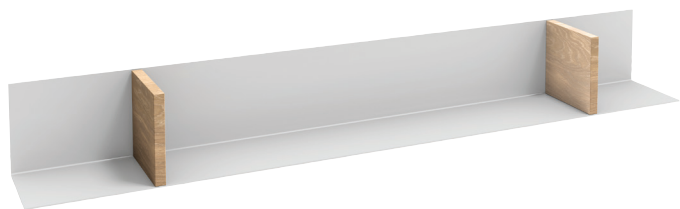

CEB1534-00

Collection : ODÉON RIVE GAUCHE

Caractéristiques techniques

- DIMENSIONS : 90 x 11 x 11 cm
- MATÉRIAU : Métal
- TYPE DE RANGEMENT : Tablette
- PRISE ÉLECTRIQUE : Non
- PRODUIT INCLUS : Fixations
- POIDS : 3,5 kg
- TYPE D'INSTALLATION : Mural
- LUMIÈRE : Non
- PRISE USB : Non
- FIXATION : Invisible

Bénéfices consommateurs

- PRATIQUE : Solution de rangement complémentaire