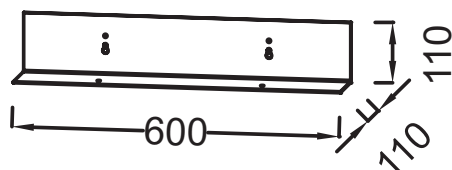

CEB1533-00

Collection : ODÉON RIVE GAUCHE

Caractéristiques techniques

- DIMENSIONS : 60 x 11 x 11 cm
- MATÉRIAU : Métal
- TYPE DE RANGEMENT : Tablette
- PRISE ÉLECTRIQUE : Non
- PRODUIT INCLUS : Fixations
- POIDS : 2,3 kg
- TYPE D'INSTALLATION : Mural
- LUMIÈRE : Non
- PRISE USB : Non
- FIXATION : Invisible

Bénéfices consommateurs

- PRATIQUE : Solution de rangement complémentaire

Dessin technique

Descriptif CCTP : Tablette métal 60 cm. CEB1533-00. Collection : ODÉON RIVE GAUCHE. DIMENSIONS : 60 x 11 x 11 cm. POIDS : 2,3 kg. MATÉRIAU : Métal. TYPE D'INSTALLATION : Mural. TYPE DE RANGEMENT : Tablette. LUMIÈRE : Non. PRISE ÉLECTRIQUE : Non. PRISE USB : Non. PRODUIT INCLUS : Fixations. FIXATION : Invisible.