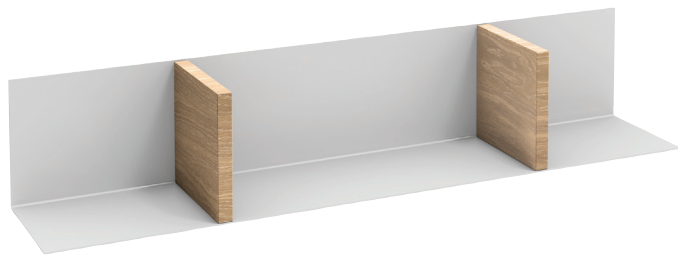

CEB1533-00

Collection : ODÉON RIVE GAUCHE

Caractéristiques techniques

- DIMENSIONS : 60 x 11 x 11 cm
- MATÉRIAU : Métal
- TYPE DE RANGEMENT : Tablette
- PRISE ÉLECTRIQUE : Non
- PRODUIT INCLUS : Fixations
- POIDS : 2,3 kg
- TYPE D'INSTALLATION : Mural
- LUMIÈRE : Non
- PRISE USB : Non
- FIXATION : Invisible

Bénéfices consommateurs

- PRATIQUE : Solution de rangement complémentaire

Dessin technique

Descriptif CCTP : Tablette métal 60 cm. CEB1533-00. Collection : ODÉON RIVE GAUCHE. DIMENSIONS : 60 x 11 x 11 cm. POIDS : 2,3 kg. MATÉRIAU : Métal. TYPE D'INSTALLATION : Mural. TYPE DE RANGEMENT : Tablette. LUMIÈRE : Non. PRISE ÉLECTRIQUE : Non. PRISE USB : Non. PRODUIT INCLUS : Fixations. FIXATION : Invisible.