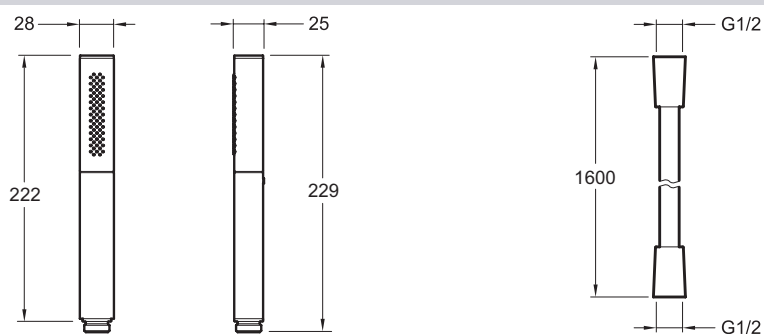

SHIFT ELLIPSE - Ensemble douche à main avec flexible

CE98233

Jacob Delafon
PARIS

Collection : SHIFT ELLIPSE

Couleur* :

CP - Chrome

Principaux atouts :

Caractéristiques techniques

• TYPE DE FLEXIBLE : Lisse et antitorsion

• NOMBRE DE JETS : 2

Dessin technique

Descriptif CCTP : Ensemble douche à main avec flexible. CE98233. Collection : SHIFT ELLIPSE. TYPE DE FLEXIBLE : Lisse et antitorsion. NOMBRE DE JETS : 2.