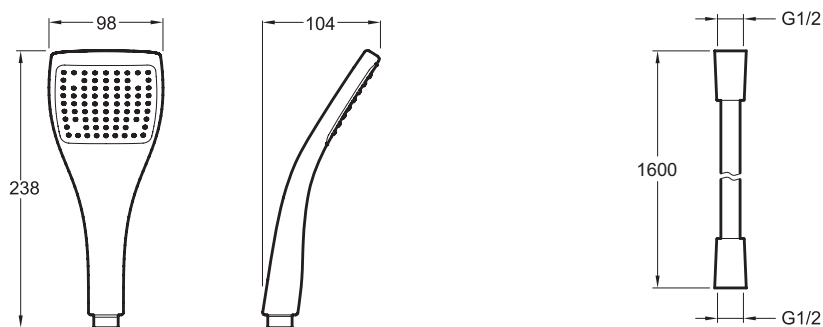

CE98232

Collection : E0

Couleur* :

CP - Chrome

Principaux atouts :

Caractéristiques techniques

• POIDS : 1 kg

• 77 buses

Dessin technique

Descriptif CCTP : Ensemble douchette à main avec flexible. CE98232. Collection : E0. POIDS : 1 kg. 77 buses.