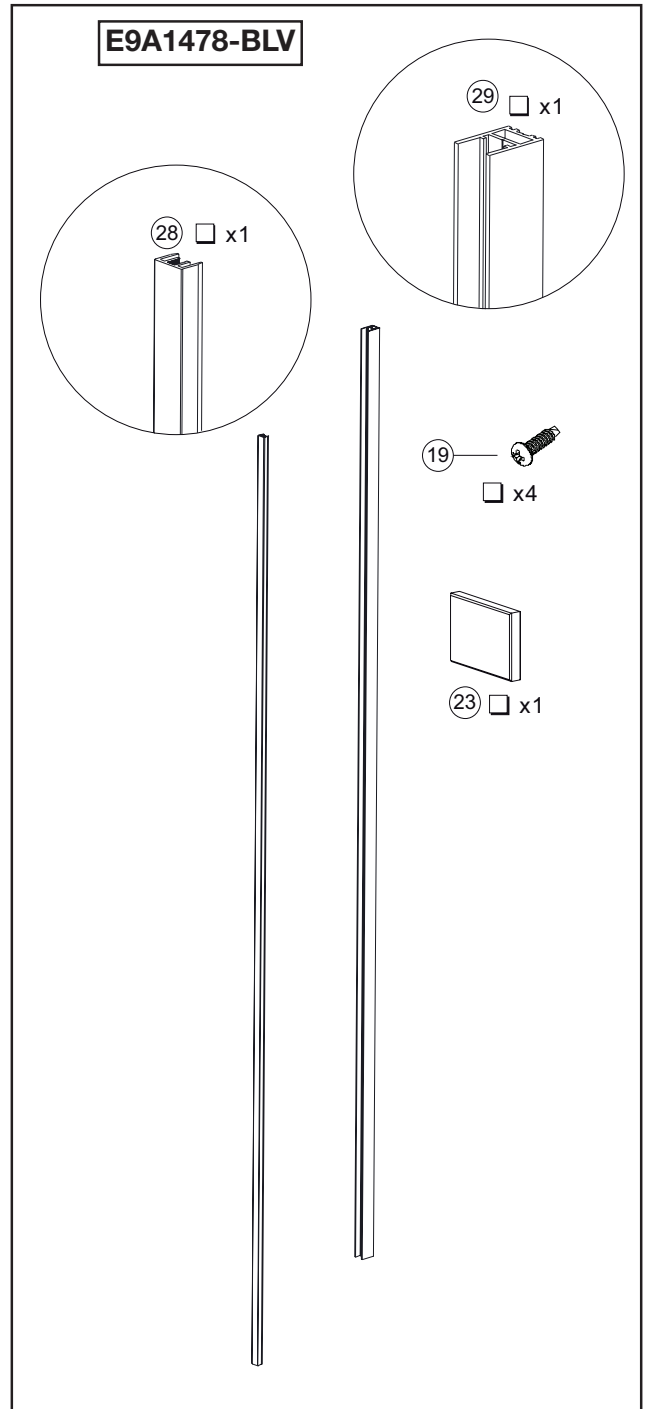

x 2

E940330-BLV / E940340-BLV

E9404-BLV

E9405-BLV

E9407-BLV

C  
E94WI30-B1  
E94WI30-VTG  
E94WI30-MZ

D  
E94WI40-B1  
E94WI40-VTG  
E94WI40-MZ

E94WI30-B1  
E94WI30-VTG  
E94WI30-MZ  
E94WI40-B1  
E94WI40-VTG  
E94WI40-MZ

**R9A1470NF**

<b>R9A1471NF</b>	<b>300</b>
<b>R9A1472NF</b>	<b>400</b>

**R9A1469NF**

**E9A1473-BLV**

**E9A1474-BLV**

		Prix public HT (€)
<b>R9A1469NF</b>	Kit visserie module intermédiaire , Screws set for intermediate module Kit de tornilleria para panel de ducha , Набор винтов для среднего модуля	<b>30,00</b>
<b>R9A1470NF</b>	Kit visserie ilot - NV , Screws set for freestanding - NV Kit de tornilleria para mampara de ducha, NV Набор винтов для отдельностоящего модуля	<b>40,00</b>
<b>R9A1471NF</b>	Boite accessoires 300, Accessories box 300 Caja de accesorios 300, Набор аксессуаров 300	<b>140,00</b>
<b>R9A1472NF</b>	Boite accessoires 400, Accessories box 400 Caja de accesorios 400, Набор аксессуаров 400	<b>140,00</b>
<b>E9A1473-BLV</b>	kit 2 pattes de fixation étagère, Fixing lugs set for shelf Kit soportes de montaje para estanteria, Набор кронштейнов для полки	<b>40,00</b>
<b>E9A1474-BLV</b>	Kit de fixation barre de renfort , Fixing set for reinforcement bar Kit de fijacion de la barra de refuerzo, Набор фиксаторов для усиливающей штанги	<b>70,00</b>
<b>E9A1475-BLV</b>	Barre de seuil 170 cm, Guide bar 170 cm Barra inferior 170 cm, Нижняя направляющая перекладина 170 см	<b>30,00</b>
<b>E9A1476-BLV</b>	Barre haut 170 cm, Guide bar top 170 cm Barra superior 170 cm, Верхняя направляющая перекладина 170 см	<b>40,00</b>
<b>E9A1478-BLV</b>	Profile cache vis, Cover screws profile Perfil de cubierta de los tornillos, Закрывающий профиль	<b>75,00</b>
<b>E9407-BLV</b>	Stylo correcteur - NV corrective pen NV pluma correctora, NV коррекция пера	<b>40,00</b>