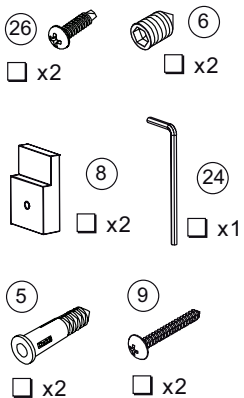

x 2

E940330-BLV / E940340-BLV

E9404-BLV

E9405-BLV

E9407-BLV

C  
E94WI30-B1  
E94WI30-VTG  
E94WI30-MZ

D  
E94WI40-B1  
E94WI40-VTG  
E94WI40-MZ

E94WI30-B1  
E94WI30-VTG  
E94WI30-MZ  
E94WI40-B1  
E94WI40-VTG  
E94WI40-MZ

**R9A1470NF**

<b>R9A1471NF</b>	<b>300</b>
<b>R9A1472NF</b>	<b>400</b>

**R9A1469NF**

**E9A1473-BLV**

**E9A1474-BLV**

		Prix public HT (€)
<b>R9A1469NF</b>	Kit visserie module intermédiaire , Screws set for intermediate module Kit de tornilleria para panel de ducha , Набор винтов для среднего модуля	<b>30,00</b>
<b>R9A1470NF</b>	Kit visserie ilot - NV , Screws set for freestanding - NV Kit de tornilleria para mampara de ducha, NV Набор винтов для отдельностоящего модуля	<b>40,00</b>
<b>R9A1471NF</b>	Boite accessoires 300, Accessories box 300 Caja de accesorios 300, Набор аксессуаров 300	<b>140,00</b>
<b>R9A1472NF</b>	Boite accessoires 400, Accessories box 400 Caja de accesorios 400, Набор аксессуаров 400	<b>140,00</b>
<b>E9A1473-BLV</b>	kit 2 pattes de fixation étagère, Fixing lugs set for shelf Kit soportes de montaje para estanteria, Набор кронштейнов для полки	<b>40,00</b>
<b>E9A1474-BLV</b>	Kit de fixation barre de renfort , Fixing set for reinforcement bar Kit de fijacion de la barra de refuerzo, Набор фиксаторов для усиливающей штанги	<b>70,00</b>
<b>E9A1475-BLV</b>	Barre de seuil 170 cm, Guide bar 170 cm Barra inferior 170 cm, Нижняя направляющая перекладина 170 см	<b>30,00</b>
<b>E9A1476-BLV</b>	Barre haut 170 cm, Guide bar top 170 cm Barra superior 170 cm, Верхняя направляющая перекладина 170 см	<b>40,00</b>
<b>E9A1478-BLV</b>	Profile cache vis, Cover screws profile Perfil de cubierta de los tornillos, Закрывающий профиль	<b>75,00</b>
<b>E9407-BLV</b>	Stylo correcteur - NV corrective pen NV pluma correctora, NV коррекция пера	<b>40,00</b>