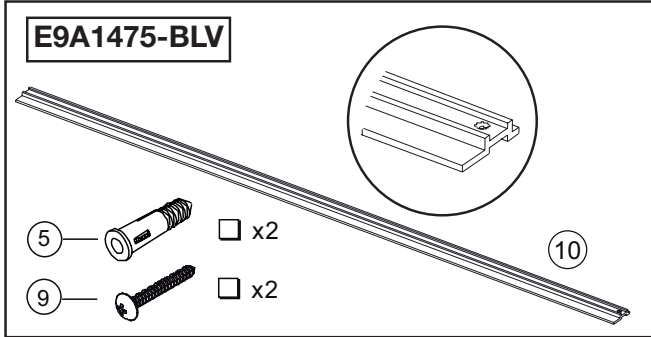

**R9A1470NF**

<b>R9A1471NF</b>	<b>300</b>
<b>R9A1472NF</b>	<b>400</b>

**R9A1469NF**

**E9A1473-BLV**

**E9A1474-BLV**

		Prix public HT (€)
<b>R9A1469NF</b>	Kit visserie module intermédiaire , Screws set for intermediate module Kit de tornilleria para panel de ducha , Набор винтов для среднего модуля	<b>30,00</b>
<b>R9A1470NF</b>	Kit visserie ilot - NV , Screws set for freestanding - NV Kit de tornilleria para mampara de ducha, NV Набор винтов для отдельностоящего модуля	<b>40,00</b>
<b>R9A1471NF</b>	Boite accessoires 300, Accessories box 300 Caja de accesorios 300, Набор аксессуаров 300	<b>140,00</b>
<b>R9A1472NF</b>	Boite accessoires 400, Accessories box 400 Caja de accesorios 400, Набор аксессуаров 400	<b>140,00</b>
<b>E9A1473-BLV</b>	kit 2 pattes de fixation étagère, Fixing lugs set for shelf Kit soportes de montaje para estanteria, Набор кронштейнов для полки	<b>40,00</b>
<b>E9A1474-BLV</b>	Kit de fixation barre de renfort , Fixing set for reinforcement bar Kit de fijacion de la barra de refuerzo, Набор фиксаторов для усиливающей штанги	<b>70,00</b>
<b>E9A1475-BLV</b>	Barre de seuil 170 cm, Guide bar 170 cm Barra inferior 170 cm, Нижняя направляющая перекладина 170 см	<b>30,00</b>
<b>E9A1476-BLV</b>	Barre haut 170 cm, Guide bar top 170 cm Barra superior 170 cm, Верхняя направляющая перекладина 170 см	<b>40,00</b>
<b>E9A1478-BLV</b>	Profile cache vis, Cover screws profile Perfil de cubierta de los tornillos, Закрывающий профиль	<b>75,00</b>
<b>E9407-BLV</b>	Stylo correcteur - NV corrective pen NV pluma correctora, NV коррекция пера	<b>40,00</b>