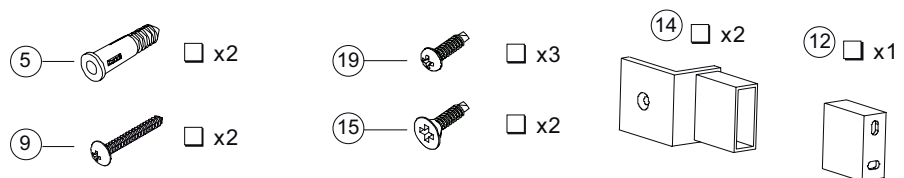

x 2

E940330-BLV / E940340-BLV

E9404-BLV

E9405-BLV

E9407-BLV

C  
E94WI30-B1  
E94WI30-VTG  
E94WI30-MZ

D  
E94WI40-B1  
E94WI40-VTG  
E94WI40-MZ

E94WI30-B1  
E94WI30-VTG  
E94WI30-MZ  
E94WI40-B1  
E94WI40-VTG  
E94WI40-MZ

**R9A1470NF**

<b>R9A1471NF</b>	<b>300</b>
<b>R9A1472NF</b>	<b>400</b>

**R9A1469NF**

**E9A1473-BLV**

**E9A1474-BLV**

		Prix public HT (€)
<b>R9A1469NF</b>	Kit visserie module intermédiaire , Screws set for intermediate module Kit de tornilleria para panel de ducha , Набор винтов для среднего модуля	<b>30,00</b>
<b>R9A1470NF</b>	Kit visserie ilot - NV , Screws set for freestanding - NV Kit de tornilleria para mampara de ducha, NV Набор винтов для отдельностоящего модуля	<b>40,00</b>
<b>R9A1471NF</b>	Boite accessoires 300, Accessories box 300 Caja de accesorios 300, Набор аксессуаров 300	<b>140,00</b>
<b>R9A1472NF</b>	Boite accessoires 400, Accessories box 400 Caja de accesorios 400, Набор аксессуаров 400	<b>140,00</b>
<b>E9A1473-BLV</b>	kit 2 pattes de fixation étagère, Fixing lugs set for shelf Kit soportes de montaje para estanteria, Набор кронштейнов для полки	<b>40,00</b>
<b>E9A1474-BLV</b>	Kit de fixation barre de renfort , Fixing set for reinforcement bar Kit de fijacion de la barra de refuerzo, Набор фиксаторов для усиливающей штанги	<b>70,00</b>
<b>E9A1475-BLV</b>	Barre de seuil 170 cm, Guide bar 170 cm Barra inferior 170 cm, Нижняя направляющая перекладина 170 см	<b>30,00</b>
<b>E9A1476-BLV</b>	Barre haut 170 cm, Guide bar top 170 cm Barra superior 170 cm, Верхняя направляющая перекладина 170 см	<b>40,00</b>
<b>E9A1478-BLV</b>	Profile cache vis, Cover screws profile Perfil de cubierta de los tornillos, Закрывающий профиль	<b>75,00</b>
<b>E9407-BLV</b>	Stylo correcteur - NV corrective pen NV pluma correctora, NV коррекция пера	<b>40,00</b>