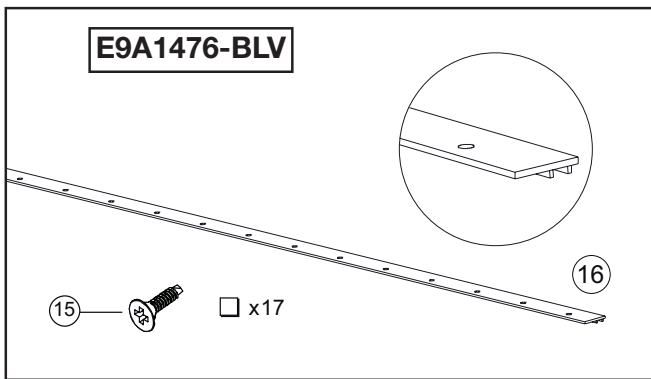

**R9A1470NF**

<b>R9A1471NF</b>	<b>300</b>
<b>R9A1472NF</b>	<b>400</b>

**R9A1469NF**

**E9A1473-BLV**

**E9A1474-BLV**

		Prix public HT (€)
<b>R9A1469NF</b>	Kit visserie module intermédiaire , Screws set for intermediate module Kit de tornilleria para panel de ducha , Набор винтов для среднего модуля	<b>30,00</b>
<b>R9A1470NF</b>	Kit visserie ilot - NV , Screws set for freestanding - NV Kit de tornilleria para mampara de ducha, NV Набор винтов для отдельностоящего модуля	<b>40,00</b>
<b>R9A1471NF</b>	Boite accessoires 300, Accessories box 300 Caja de accesorios 300, Набор аксессуаров 300	<b>140,00</b>
<b>R9A1472NF</b>	Boite accessoires 400, Accessories box 400 Caja de accesorios 400, Набор аксессуаров 400	<b>140,00</b>
<b>E9A1473-BLV</b>	kit 2 pattes de fixation étagère, Fixing lugs set for shelf Kit soportes de montaje para estanteria, Набор кронштейнов для полки	<b>40,00</b>
<b>E9A1474-BLV</b>	Kit de fixation barre de renfort , Fixing set for reinforcement bar Kit de fijacion de la barra de refuerzo, Набор фиксаторов для усиливающей штанги	<b>70,00</b>
<b>E9A1475-BLV</b>	Barre de seuil 170 cm, Guide bar 170 cm Barra inferior 170 cm, Нижняя направляющая перекладина 170 см	<b>30,00</b>
<b>E9A1476-BLV</b>	Barre haut 170 cm, Guide bar top 170 cm Barra superior 170 cm, Верхняя направляющая перекладина 170 см	<b>40,00</b>
<b>E9A1478-BLV</b>	Profile cache vis, Cover screws profile Perfil de cubierta de los tornillos, Закрывающий профиль	<b>75,00</b>
<b>E9407-BLV</b>	Stylo correcteur - NV corrective pen NV pluma correctora, NV коррекция пера	<b>40,00</b>