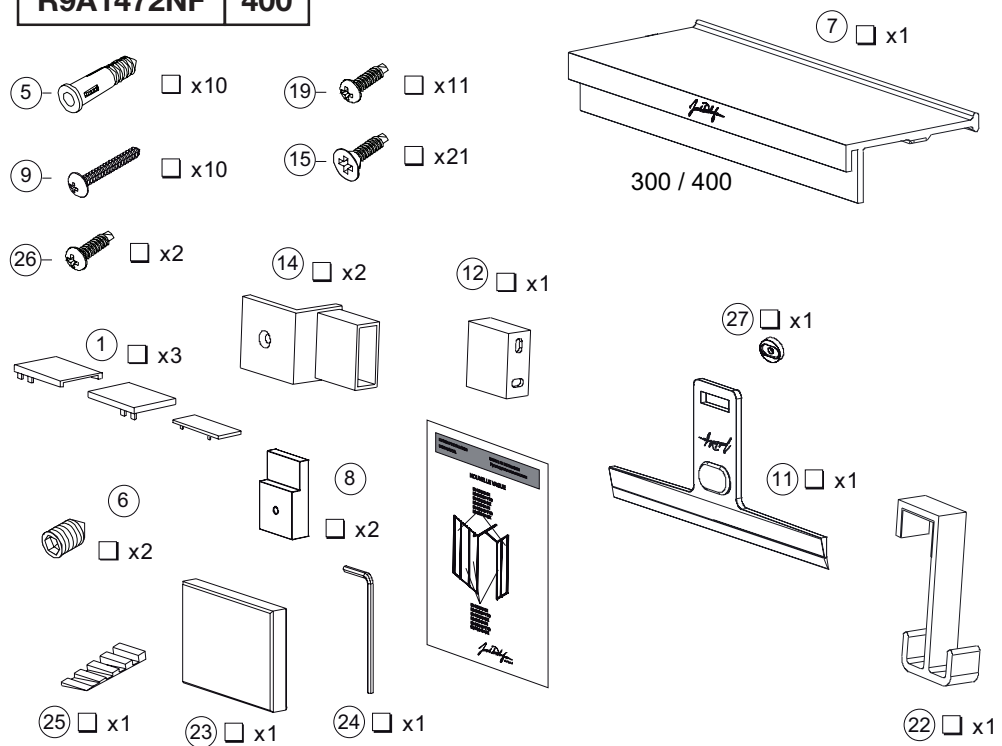

x 2

E940330-BLV / E940340-BLV

E9404-BLV

E9405-BLV

E9407-BLV

C  
E94WI30-B1  
E94WI30-VTG  
E94WI30-MZ

D  
E94WI40-B1  
E94WI40-VTG  
E94WI40-MZ

E94WI30-B1  
E94WI30-VTG  
E94WI30-MZ  
E94WI40-B1  
E94WI40-VTG  
E94WI40-MZ

**R9A1470NF**

<b>R9A1471NF</b>	<b>300</b>
<b>R9A1472NF</b>	<b>400</b>

**R9A1469NF**

**E9A1473-BLV**

**E9A1474-BLV**

		Prix public HT (€)
<b>R9A1469NF</b>	Kit visserie module intermédiaire , Screws set for intermediate module Kit de tornilleria para panel de ducha , Набор винтов для среднего модуля	<b>30,00</b>
<b>R9A1470NF</b>	Kit visserie ilot - NV , Screws set for freestanding - NV Kit de tornilleria para mampara de ducha, NV Набор винтов для отдельностоящего модуля	<b>40,00</b>
<b>R9A1471NF</b>	Boite accessoires 300, Accessories box 300 Caja de accesorios 300, Набор аксессуаров 300	<b>140,00</b>
<b>R9A1472NF</b>	Boite accessoires 400, Accessories box 400 Caja de accesorios 400, Набор аксессуаров 400	<b>140,00</b>
<b>E9A1473-BLV</b>	kit 2 pattes de fixation étagère, Fixing lugs set for shelf Kit soportes de montaje para estanteria, Набор кронштейнов для полки	<b>40,00</b>
<b>E9A1474-BLV</b>	Kit de fixation barre de renfort , Fixing set for reinforcement bar Kit de fijacion de la barra de refuerzo, Набор фиксаторов для усиливающей штанги	<b>70,00</b>
<b>E9A1475-BLV</b>	Barre de seuil 170 cm, Guide bar 170 cm Barra inferior 170 cm, Нижняя направляющая перекладина 170 см	<b>30,00</b>
<b>E9A1476-BLV</b>	Barre haut 170 cm, Guide bar top 170 cm Barra superior 170 cm, Верхняя направляющая перекладина 170 см	<b>40,00</b>
<b>E9A1478-BLV</b>	Profile cache vis, Cover screws profile Perfil de cubierta de los tornillos, Закрывающий профиль	<b>75,00</b>
<b>E9407-BLV</b>	Stylo correcteur - NV corrective pen NV pluma correctora, NV коррекция пера	<b>40,00</b>