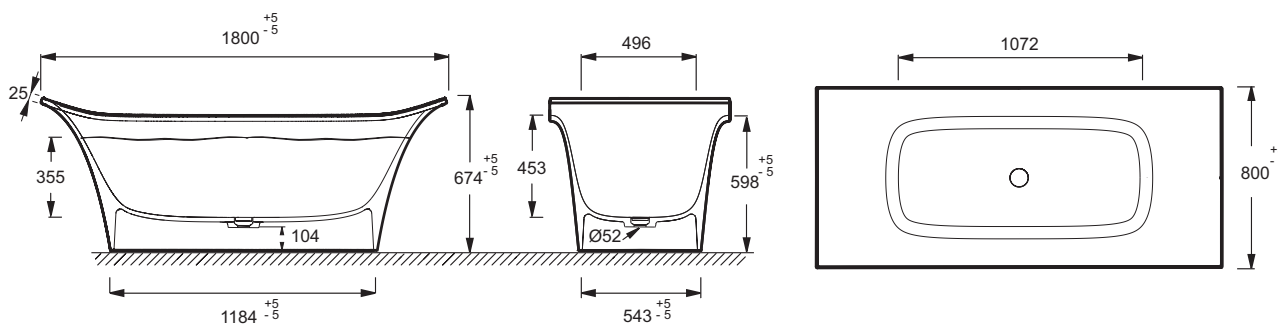

CE6D156

Collection : GRANDS BOULEVARDS

Couleur* :

0 - Blanc

Principaux atouts :

Caractéristiques techniques

- DIMENSIONS : 180 x 80 x 67,40 cm
- MATÉRIAU : Neoroc (Gel coat)
- VOLUME (L) : 250/180
- DIAMÈTRE DE BONDE (CM) : 5,2
- PRODUIT INCLUS : Coussin et vidage pop-up
- MARCHE-PIEDS : Non fourni
- LONGUEUR INTÉRIEURE FOND DE CUVE : 107 cm
- GARANTIE : 5 ans
- POIDS : 187 kg
- TYPE D'INSTALLATION : En îlot
- FORME : Rectangulaire
- INFORMATIONS COMPLÉMENTAIRES : sans trop-plein
- PIEDS : Fournis
- VIDAGE : Fourni
- LARGEUR INTÉRIEURE FOND DE CUVE : 49 cm
- OPTION : 2ème coussin gel

Produits complémentaires

- E6D157 : Coussin

Dessin technique

Descriptif CCTP : Baignoire en Neoroc. CE6D156. Collection : GRANDS BOULEVARDS. DIMENSIONS : 180 x 80 x 67,40 cm. POIDS : 187 kg. MATÉRIAU : Neoroc (Gel coat). TYPE D'INSTALLATION : En îlot. VOLUME (L) : 250/180. FORME : Rectangulaire. DIAMÈTRE DE BONDE (CM) : 5,2. INFORMATIONS COMPLÉMENTAIRES : sans trop-plein. PRODUIT INCLUS : Coussin et vidage pop-up. PIEDS : Fournis. MARCHE-PIEDS : Non fourni. VIDAGE : Fourni. LONGUEUR INTÉRIEURE FOND DE CUVE : 107 cm. LARGEUR INTÉRIEURE FOND DE CUVE : 49 cm. GARANTIE : 5 ans. OPTION : 2ème coussin gel.