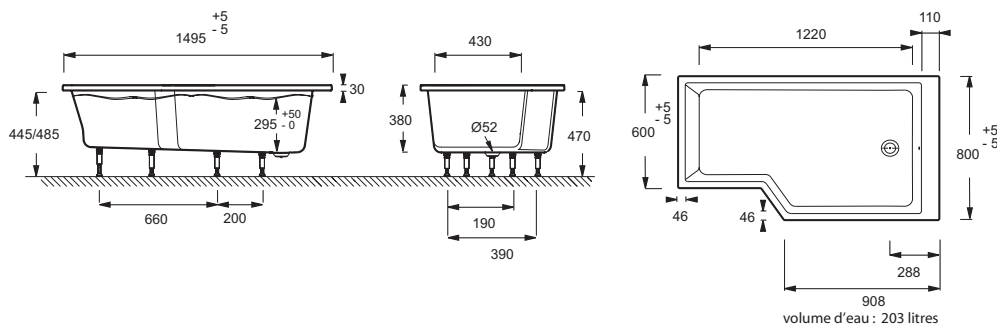

### Caractéristiques techniques

- DIMENSIONS : 150 x 80 x 38 cm
- MATÉRIAU : Acrylique
- VOLUME (L) : 204/134
- HAUTEUR DES PIEDS : de 9,5 à 13,5 cm
- INFORMATIONS COMPLÉMENTAIRES : Bain-douche
- PRODUIT INCLUS : Marchepied et vidage
- MARCHE-PIEDS : Fourni
- TABLIER ASSOCIÉ EN OPTION : Oui
- LONGUEUR INTÉRIEURE FOND DE CUVE : 122 cm
- BAIGNOIRE DEUX PLACES : Non
- GARANTIE : 10 ans
- DIMENSIONS FOND DE CUVE : 120 x 52/72 cm
- POIDS : 22 kg
- TYPE D'INSTALLATION : Encastré
- FORME : Asymétrique
- DIAMÈTRE DE BONDE (CM) : 5,2 cm
- VERSION : Droite
- PIEDS : Fournis
- VIDAGE : Fourni
- PARE-BAIN ASSOCIÉ EN OPTION : Oui
- LARGEUR INTÉRIEURE FOND DE CUVE : de 70 à 90 cm
- EQUIPABLE EN BALNÉO : Non
- LIVRÉ AVEC : Marchepied en bois et vidage spécifique

### Dessin technique

Descriptif CCTP : Baignoire en acrylique. CE6D119R. Collection : BAIN-DOUCHE NÉO. DIMENSIONS : 150 x 80 x 38 cm. POIDS : 22 kg. MATÉRIAU : Acrylique. TYPE D'INSTALLATION : Encastré. VOLUME (L) : 204/134. FORME : Asymétrique. HAUTEUR DES PIEDS : de 9,5 à 13,5 cm. DIAMÈTRE DE BONDE (CM) : 5,2 cm. INFORMATIONS COMPLÉMENTAIRES : Bain-douche. VERSION : Droite. PRODUIT INCLUS : Marchepied et vidage. PIEDS : Fournis. MARCHE-PIEDS : Fourni. VIDAGE : Fourni. TABLIER ASSOCIÉ EN OPTION : Oui. PARE-BAIN ASSOCIÉ EN OPTION : Oui. LONGUEUR INTÉRIEURE FOND DE CUVE : 122 cm. LARGEUR INTÉRIEURE FOND DE CUVE : de 70 à 90 cm. BAIGNOIRE DEUX PLACES : Non. EQUIPABLE EN BALNÉO : Non. GARANTIE : 10 ans. LIVRÉ AVEC : Marchepied en bois et vidage spécifique. DIMENSIONS FOND DE CUVE : 120 x 52/72 cm.