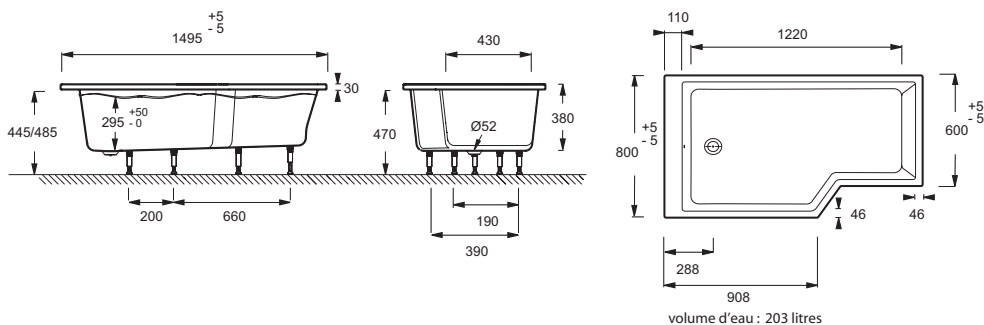

### Caractéristiques techniques

- DIMENSIONS : 150 x 80 x 38 cm
- MATÉRIAU : Acrylique
- VOLUME (L) : 204/134
- HAUTEUR DES PIEDS : de 9,5 à 13,5 cm
- INFORMATIONS COMPLÉMENTAIRES : Bain-douche
- PRODUIT INCLUS : Marchepied et vidage
- MARCHE-PIEDS : Non fournis
- TABLIER ASSOCIÉ EN OPTION : Oui
- LONGUEUR INTÉRIEURE FOND DE CUVE : 122 cm
- BAIGNOIRE DEUX PLACES : Non
- GARANTIE : 10 ans
- DIMENSIONS FOND DE CUVE : 120 x 52/72 cm
- POIDS : 22 kg
- TYPE D'INSTALLATION : Encastré
- FORME : Asymétrique
- DIAMÈTRE DE BONDE (CM) : 5,2 cm
- VERSION : Gauche
- PIEDS : Fournis
- VIDAGE : Non fourni
- PARE-BAIN ASSOCIÉ EN OPTION : Oui
- LARGEUR INTÉRIEURE FOND DE CUVE : de 70 à 90 cm
- EQUIPABLE EN BALNÉO : Non
- LIVRÉ AVEC : Marchepied en bois et vidage spécifique

### Dessin technique

Descriptif CCTP : Baignoire en acrylique. CE6D119L. Collection : BAIN-DOUCHE NÉO. DIMENSIONS : 150 x 80 x 38 cm. POIDS : 22 kg. MATÉRIAU : Acrylique. TYPE D'INSTALLATION : Encastré. VOLUME (L) : 204/134. FORME : Asymétrique. HAUTEUR DES PIEDS : de 9,5 à 13,5 cm. DIAMÈTRE DE BONDE (CM) : 5,2 cm. INFORMATIONS COMPLÉMENTAIRES : Bain-douche. VERSION : Gauche. PRODUIT INCLUS : Marchepied et vidage. PIEDS : Fournis. MARCHE-PIEDS : Non fournis. VIDAGE : Non fournis. TABLIER ASSOCIÉ EN OPTION : Oui. PARE-BAIN ASSOCIÉ EN OPTION : Oui. LONGUEUR INTÉRIEURE FOND DE CUVE : 122 cm. LARGEUR INTÉRIEURE FOND DE CUVE : de 70 à 90 cm. BAIGNOIRE DEUX PLACES : Non. EQUIPABLE EN BALNÉO : Non. GARANTIE : 10 ans. LIVRÉ AVEC : Marchepied en bois et vidage spécifique. DIMENSIONS FOND DE CUVE : 120 x 52/72 cm.