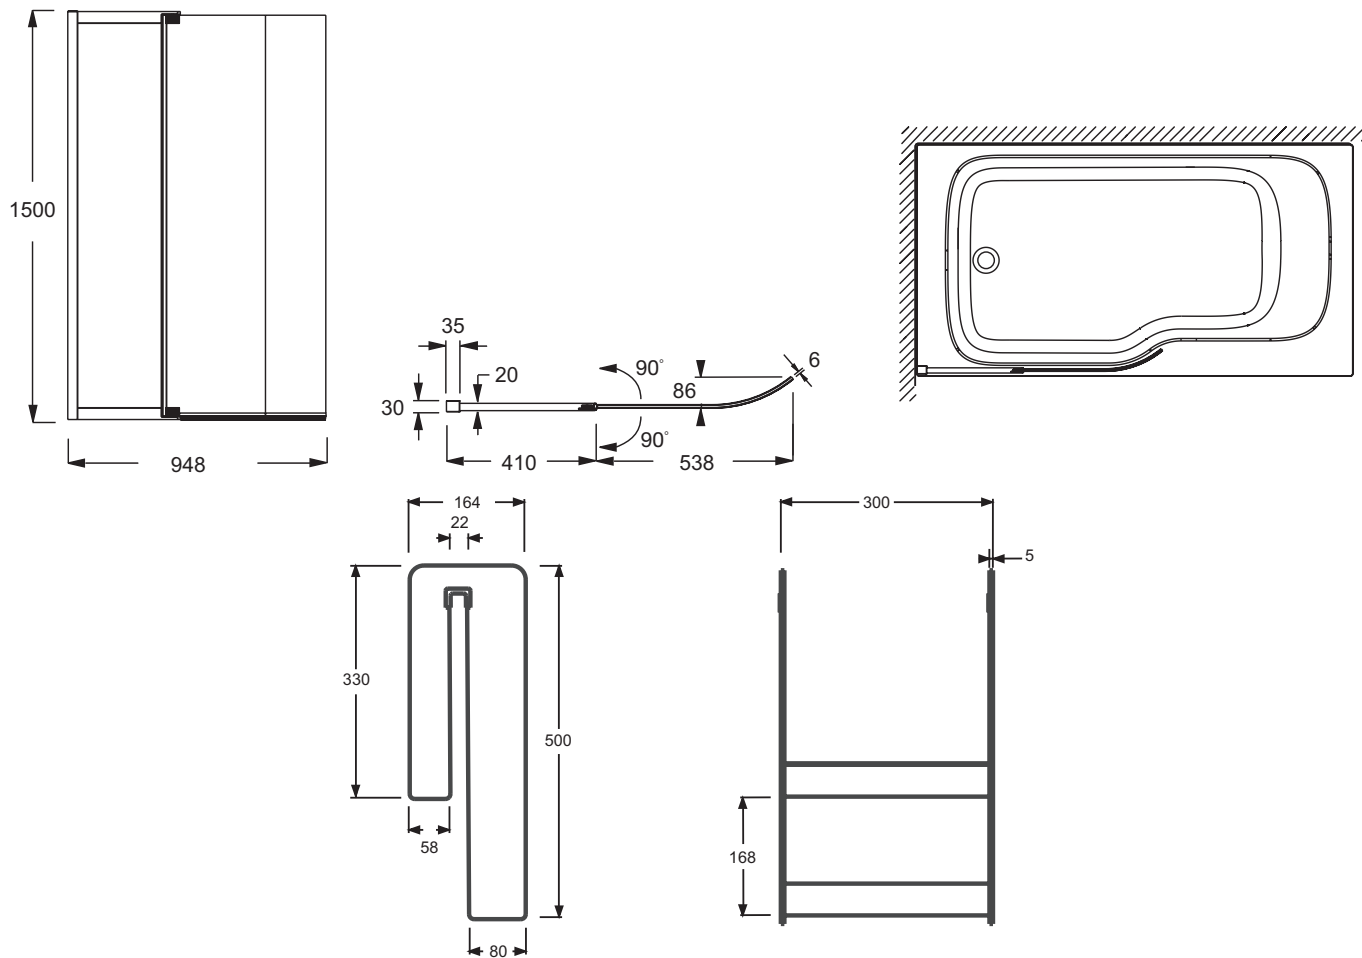

CE6D069

Collection : MALICE

Couleur* :

00 - Blanc

Principaux atouts :

Caractéristiques techniques

- DIMENSIONS : 150 x 95 cm
- MATÉRIAU : Verre
- TABLIER ASSOCIÉ EN OPTION : Oui
- BAIGNOIRE DEUX PLACES : Non
- LIVRÉ AVEC : Étagère de rangement disponible en : Blanc ou Orange Pop
- POIDS : 24 kg
- TYPES D'ACCESSOIRE : Pare-bain
- PARE-BAIN ASSOCIÉ EN OPTION : Non
- EQUIPABLE EN BALNÉO : Non

Bénéfices consommateurs

- CONFORT : Pare-bain large et courbe pour éviter les éclaboussures
- ASTUCIEUX : 1er volet fixe permettant une bonne ouverture du pare-bain même dans un agencement très serré
- ACCÈS FACILITÉ : 2ème volet pivotant facilitant l'accès à la zone de douche
- FINITION PARFAITE : Pare-bain 2 volets avec pivots chromés
- FONCTIONNEL : Grâce à l'étagère de rangement, ne vous encombrez plus des produits du quotidien sur les bords de la baignoire

Descriptif CCTP : Ensemble pare-bain et étagère de rangement. CE6D069. Collection : MALICE. DIMENSIONS : 150 x 95 cm. POIDS : 24 kg. MATÉRIAU : Verre. TYPES D'ACCESSOIRE : Pare-bain. TABLIER ASSOCIÉ EN OPTION : Oui. PARE-BAIN ASSOCIÉ EN OPTION : Non. BAIGNOIRE DEUX PLACES : Non. EQUIPABLE EN BALNÉO : Non. LIVRÉ AVEC : Étagère de rangement disponible en : Blanc ou Orange Pop.

Dessin technique

Descriptif CCTP : Ensemble pare-bain et étagère de rangement. CE6D069. Collection : MALICE. DIMENSIONS : 150 x 95 cm. POIDS : 24 kg. MATÉRIAU : Verre. TYPES D'ACCESSOIRE : Pare-bain. TABLIER ASSOCIÉ EN OPTION : Oui. PARE-BAIN ASSOCIÉ EN OPTION : Non. BAIGNOIRE DEUX PLACES : Non. EQUIPABLE EN BALNÉO : Non. LIVRÉ AVEC : Étagère de rangement disponible en : Blanc ou Orange Pop.