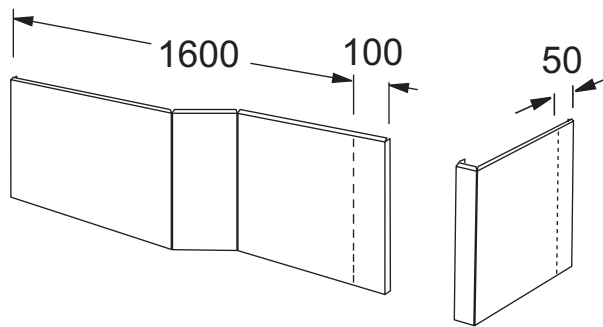

CE6D067**Collection :** BAIN-DOUCHE MALICE**Couleur* :**

00 - Blanc

MN - Gris clair

Caractéristiques techniques

- DIMENSIONS : 170 x 47 cm
- MATÉRIAU : Aluminium
- TYPES D'ACCESSOIRE : Tablier
- PARE-BAIN ASSOCIÉ EN OPTION : Oui
- EQUIPABLE EN BALNÉO : Non
- Redécoupable en 160 x 85 cm
- POIDS : 16 kg
- FORME : Asymétrique
- TABLIER ASSOCIÉ EN OPTION : Non
- BAIGNOIRE DEUX PLACES : Non
- Tablier réversible, pré-plié

Bénéfices consommateurs

- FINITIONS PARFAITES : Tablier aluminium laqué blanc épousant les courbes de la baignoire pour une finition parfaite
- FONCTIONNEL : Boîte de rangement fourni, trois couleurs au choix (Blanc, Gris anthracite, Orange Pop)

Produits requis

- CE6D066R : Baignoire bain-douche
- E6047 : Tablier d'angle 145 cm

Produits complémentaires

- CE6D069 : Ensemble pare-bain et étagère de rangement

Dessin technique

Descriptif CCTP : Ensemble tabliers et boîte de rangement. CE6D067. Collection : BAIN-DOUCHE MALICE. DIMENSIONS : 170 x 47 cm. POIDS : 16 kg. MATÉRIAU : Aluminium. FORME : Asymétrique. TYPES D'ACCESSOIRE : Tablier. TABLIER ASSOCIÉ EN OPTION : Non. PARE-BAIN ASSOCIÉ EN OPTION : Oui. BAIGNOIRE DEUX PLACES : Non. EQUIPABLE EN BALNÉO : Non. Tablier réversible, pré-plié. Redécoupable en 160 x 85 cm.