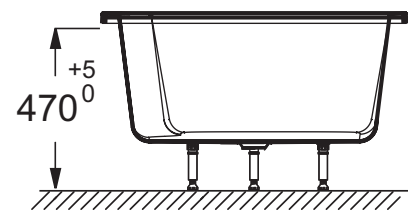

CE6D067**Collection :** BAIN-DOUCHE MALICE**Couleur* :**

00 - Blanc

MN - Gris clair

Caractéristiques techniques

- DIMENSIONS : 170 x 47 cm
- MATÉRIAU : Aluminium
- TYPES D'ACCESSOIRE : Tablier
- PARE-BAIN ASSOCIÉ EN OPTION : Oui
- EQUIPABLE EN BALNÉO : Non
- Redécoupable en 160 x 85 cm
- POIDS : 16 kg
- FORME : Asymétrique
- TABLIER ASSOCIÉ EN OPTION : Non
- BAIGNOIRE DEUX PLACES : Non
- Tablier réversible, pré-plié

Bénéfices consommateurs

- FINITIONS PARFAITES : Tablier aluminium laqué blanc épousant les courbes de la baignoire pour une finition parfaite
- FONCTIONNEL : Boîte de rangement fourni, trois couleurs au choix (Blanc, Gris anthracite, Orange Pop)

Produits requis

- CE6D066R : Baignoire bain-douche
- E6047 : Tablier d'angle 145 cm

Produits complémentaires

- CE6D069 : Ensemble pare-bain et étagère de rangement

Dessin technique

Descriptif CCTP : Ensemble tabliers et boîte de rangement. CE6D067. Collection : BAIN-DOUCHE MALICE. DIMENSIONS : 170 x 47 cm. POIDS : 16 kg. MATÉRIAU : Aluminium. FORME : Asymétrique. TYPES D'ACCESSOIRE : Tablier. TABLIER ASSOCIÉ EN OPTION : Non. PARE-BAIN ASSOCIÉ EN OPTION : Oui. BAIGNOIRE DEUX PLACES : Non. EQUIPABLE EN BALNÉO : Non. Tablier réversible, pré-plié. Redécoupable en 160 x 85 cm.