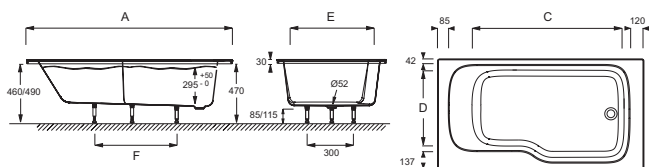

CE6D066R

Collection : BAIN-DOUCHE MALICE

Couleur* :

00 - Blanc

Principaux atouts :

Caractéristiques techniques

- DIMENSIONS : 160 x 85 x 50 cm
- MATÉRIAU : Acrylique
- VOLUME (L) : 272/202
- HAUTEUR DES PIEDS : de 85 à 115 cm
- INFORMATIONS COMPLÉMENTAIRES : Contre un mur
- PIEDS : Fournis
- VIDAGE : Fourni
- PARE-BAIN ASSOCIÉ EN OPTION : Oui
- LARGEUR INTÉRIEURE FOND DE CUVE : 58
- EQUIPABLE EN BALNÉO : Non
- LIVRÉ AVEC : Vidage extra-plat et trop-plein réglable
- DIMENSIONS FOND DE CUVE : 115,7 x 58/67 cm
- POIDS : 25,5 kg
- TYPE D'INSTALLATION : Encastré
- FORME : Rectangulaire
- DIAMÈTRE DE BONDE (CM) : 5,2 cm
- VERSION : Droite
- MARCHE-PIEDS : Non fourni
- TABLIER ASSOCIÉ EN OPTION : Oui
- LONGUEUR INTÉRIEURE FOND DE CUVE : 115.7
- BAIGNOIRE DEUX PLACES : Non
- GARANTIE : 10 ans
- OPTIONS : Pare-bain pivotant, étagère de rangement, tablier réversible et boîte de rangement

Dessin technique

Mm	E6D066SR	E6D066R
A	1698 ⁺³	1598 ⁺³
B	898 ⁺³	848 ⁺³
C	1260	1157
D	630	580
E	720	670
F	820	720

Descriptif CCTP : Baignoire en acrylique. CE6D066R. Collection : BAIN-DOUCHE MALICE. DIMENSIONS : 160 x 85 x 50 cm. POIDS : 25,5 kg. MATÉRIAU : Acrylique. TYPE D'INSTALLATION : Encastré. VOLUME (L) : 272/202. FORME : Rectangulaire. HAUTEUR DES PIEDS : de 85 à 115 cm. DIAMÈTRE DE BONDE (CM) : 5,2 cm. INFORMATIONS COMPLÉMENTAIRES : Contre un mur. VERSION : Droite. PIEDS : Fournis. MARCHE-PIEDS : Non fourni. VIDAGE : Fourni. TABLIER ASSOCIÉ EN OPTION : Oui. PARE-BAIN ASSOCIÉ EN OPTION : Oui. LONGUEUR INTÉRIEURE FOND DE CUVE : 115.7. LARGEUR INTÉRIEURE FOND DE CUVE : 58. BAIGNOIRE DEUX PLACES : Non. EQUIPABLE EN BALNÉO : Non. GARANTIE : 10 ans. LIVRÉ AVEC : Vidage extra-plat et trop-plein réglable. OPTIONS : Pare-bain pivotant, étagère de rangement, tablier réversible et boîte de rangement. DIMENSIONS FOND DE CUVE : 115,7 x 58/67 cm.