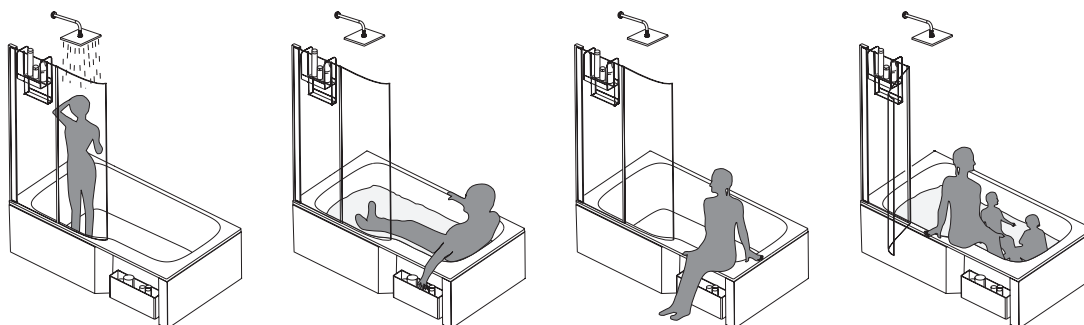

Descriptif CCTP : Baignoire en acrylique. CE6D066L. Collection : BAIN-DOUCHE MALICE. DIMENSIONS : 160 x 85 x 50 cm. POIDS : 25,5 kg. MATÉRIAU : Acrylique. TYPE D'INSTALLATION : Encastré. VOLUME (L) : 272/202. FORME : Rectangulaire. HAUTEUR DES PIEDS : de 85 à 115 cm. DIAMÈTRE DE BONDE (CM) : 5,2 cm. INFORMATIONS COMPLÉMENTAIRES : Contre un mur. VERSION : Gauche. PIEDS : Fournis. MARCHE-PIEDS : Non fourni. VIDAGE : Fourni. TABLIER ASSOCIÉ EN OPTION : Oui. PARE-BAIN ASSOCIÉ EN OPTION : Oui. LONGUEUR INTÉRIEURE FOND DE CUVE : 115,7. LARGEUR INTÉRIEURE FOND DE CUVE : 58. BAIGNOIRE DEUX PLACES : Non. EQUIPABLE EN BALNÉO : Non. GARANTIE : 10 ans. LIVRÉ AVEC : Vidage extra-plat et trop-plein réglable. OPTIONS : Pare-bain pivotant, étagère de rangement, tablier réversible et boîte de rangement. DIMENSIONS FOND DE CUVE : 115,7 x 58/67 cm.