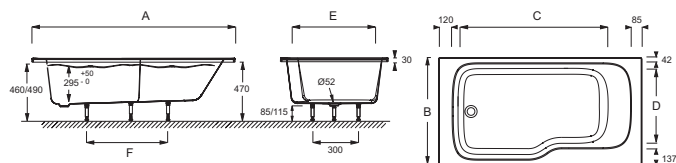

Descriptif CCTP : Baignoire en acrylique. CE6D066L. Collection : BAIN-DOUCHE MALICE. DIMENSIONS : 160 x 85 x 50 cm. POIDS : 25,5 kg. MATÉRIAU : Acrylique. TYPE D'INSTALLATION : Encastré. VOLUME (L) : 272/202. FORME : Rectangulaire. HAUTEUR DES PIEDS : de 85 à 115 cm. DIAMÈTRE DE BONDE (CM) : 5,2 cm. INFORMATIONS COMPLÉMENTAIRES : Contre un mur. VERSION : Gauche. PIEDS : Fournis. MARCHE-PIEDS : Non fourni. VIDAGE : Fourni. TABLIER ASSOCIÉ EN OPTION : Oui. PARE-BAIN ASSOCIÉ EN OPTION : Oui. LONGUEUR INTÉRIEURE FOND DE CUVE : 115.7. LARGEUR INTÉRIEURE FOND DE CUVE : 58. BAIGNOIRE DEUX PLACES : Non. EQUIPABLE EN BALNÉO : Non. GARANTIE : 10 ans. LIVRÉ AVEC : Vidage extra-plat et trop-plein réglable. OPTIONS : Pare-bain pivotant, étagère de rangement, tablier réversible et boîte de rangement. DIMENSIONS FOND DE CUVE : 115,7 x 58/67 cm.

Mm	E6D065L	E6D066L
A	1698 ⁻³	1596 ⁻³
B	898 ⁻³	848 ⁻³
C	1260	1157
D	630	580
E	720	670
F	820	720

Descriptif CCTP : Baignoire en acrylique. CE6D066L. Collection : BAIN-DOUCHE MALICE. DIMENSIONS : 160 x 85 x 50 cm. POIDS : 25,5 kg. MATÉRIAU : Acrylique. TYPE D'INSTALLATION : Encastré. VOLUME (L) : 272/202. FORME : Rectangulaire. HAUTEUR DES PIEDS : de 85 à 115 cm. DIAMÈTRE DE BONDE (CM) : 5,2 cm. INFORMATIONS COMPLÉMENTAIRES : Contre un mur. VERSION : Gauche. PIEDS : Fournis. MARCHE-PIEDS : Non fourni. VIDAGE : Fourni. TABLIER ASSOCIÉ EN OPTION : Oui. PARE-BAIN ASSOCIÉ EN OPTION : Oui. LONGUEUR INTÉRIEURE FOND DE CUVE : 115,7. LARGEUR INTÉRIEURE FOND DE CUVE : 58. BAIGNOIRE DEUX PLACES : Non. EQUIPABLE EN BALNÉO : Non. GARANTIE : 10 ans. LIVRÉ AVEC : Vidage extra-plat et trop-plein réglable. OPTIONS : Pare-bain pivotant, étagère de rangement, tablier réversible et boîte de rangement. DIMENSIONS FOND DE CUVE : 115,7 x 58/67 cm.