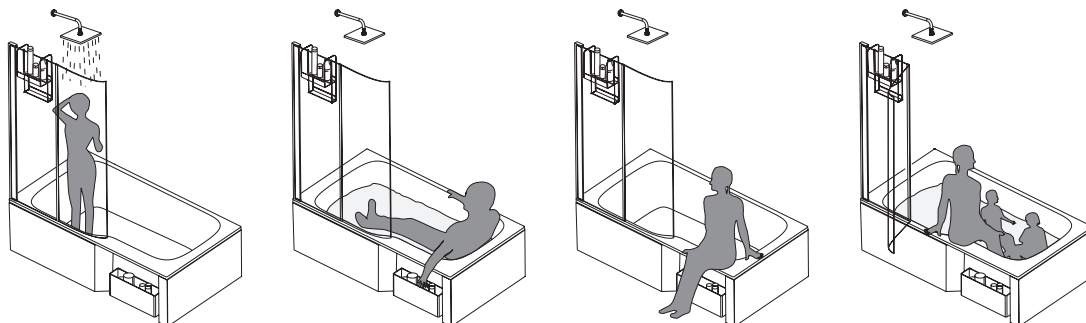

Descriptif CCTP : Baignoire en acrylique. CE6D065L. Collection : BAIN-DOUCHE MALICE. DIMENSIONS : 170 x 90 x 50 cm. POIDS : 26,5 kg. MATÉRIAU : Acrylique. TYPE D'INSTALLATION : Encastré. VOLUME (L) : 309/239. FORME : Rectangulaire. HAUTEUR DES PIEDS : de 85 à 115 cm. DIAMÈTRE DE BONDE (CM) : 5,2 cm. INFORMATIONS COMPLÉMENTAIRES : Contre un mur. VERSION : Gauche. PIEDS : Fournis. MARCHE-PIEDS : Non fourni. VIDAGE : Fourni. TABLIER ASSOCIÉ EN OPTION : Oui. PARE-BAIN ASSOCIÉ EN OPTION : Oui. LONGUEUR INTÉRIEURE FOND DE CUVE : 126. LARGEUR INTÉRIEURE FOND DE CUVE : 63. BAIGNOIRE DEUX PLACES : Non. EQUIPABLE EN BALNÉO : Non. GARANTIE : 10 ans. LIVRÉ AVEC : Vidage extra-plat et trop-plein réglable. OPTIONS : Pare-bain pivotant, étagère de rangement, tablier réversible et boîte de rangement. DIMENSIONS FOND DE CUVE : 126 x 63/72 cm.