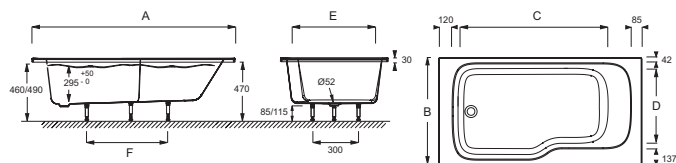

Descriptif CCTP : Baignoire en acrylique. CE6D065L. Collection : BAIN-DOUCHE MALICE. DIMENSIONS : 170 x 90 x 50 cm. POIDS : 26,5 kg. MATÉRIAU : Acrylique. TYPE D'INSTALLATION : Encastré. VOLUME (L) : 309/239. FORME : Rectangulaire. HAUTEUR DES PIEDS : de 85 à 115 cm. DIAMÈTRE DE BONDE (CM) : 5,2 cm. INFORMATIONS COMPLÉMENTAIRES : Contre un mur. VERSION : Gauche. PIEDS : Fournis. MARCHE-PIEDS : Non fourni. VIDAGE : Fourni. TABLIER ASSOCIÉ EN OPTION : Oui. PARE-BAIN ASSOCIÉ EN OPTION : Oui. LONGUEUR INTÉRIEURE FOND DE CUVE : 126. LARGEUR INTÉRIEURE FOND DE CUVE : 63. BAIGNOIRE DEUX PLACES : Non. EQUIPABLE EN BALNÉO : Non. GARANTIE : 10 ans. LIVRÉ AVEC : Vidage extra-plat et trop-plein réglable. OPTIONS : Pare-bain pivotant, étagère de rangement, tablier réversible et boîte de rangement. DIMENSIONS FOND DE CUVE : 126 x 63/72 cm.

Mm	E6D065L	E6D066L
A	1698 <sup>-3</sup>	1596 <sup>-3</sup>
B	898 <sup>-3</sup>	848 <sup>-3</sup>
C	1260	1157
D	630	580
E	720	670
F	820	720

Descriptif CCTP : Baignoire en acrylique. CE6D065L. Collection : BAIN-DOUCHE MALICE. DIMENSIONS : 170 x 90 x 50 cm. POIDS : 26,5 kg. MATÉRIAU : Acrylique. TYPE D'INSTALLATION : Encastré. VOLUME (L) : 309/239. FORME : Rectangulaire. HAUTEUR DES PIEDS : de 85 à 115 cm. DIAMÈTRE DE BONDE (CM) : 5,2 cm. INFORMATIONS COMPLÉMENTAIRES : Contre un mur. VERSION : Gauche. PIEDS : Fournis. MARCHE-PIEDS : Non fourni. VIDAGE : Fourni. TABLIER ASSOCIÉ EN OPTION : Oui. PARE-BAIN ASSOCIÉ EN OPTION : Oui. LONGUEUR INTÉRIEURE FOND DE CUVE : 126. LARGEUR INTÉRIEURE FOND DE CUVE : 63. BAIGNOIRE DEUX PLACES : Non. EQUIPABLE EN BALNÉO : Non. GARANTIE : 10 ans. LIVRÉ AVEC : Vidage extra-plat et trop-plein réglable. OPTIONS : Pare-bain pivotant, étagère de rangement, tablier réversible et boîte de rangement. DIMENSIONS FOND DE CUVE : 126 x 63/72 cm.