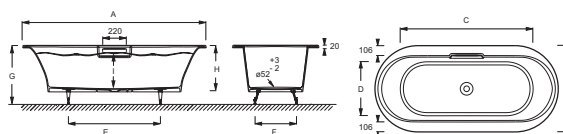

Dessin technique

Mm	E6D036	E6D037	E6D038
A	1600	1700	1800
B	750	800	800
C	1160	1230	1330
D	470	500	500
E	750	850	950
F	370	380	390
G	530	560	560
H	400	430	430
I	309	340	340

Descriptif CCTP : Baignoire fonte à encastrer. CE6D037. Collection : VOLUTE. DIMENSIONS : 170 x 80 x 56 cm. POIDS : 127 kg. MATÉRIAU : Fonte émaillée. TYPE D'INSTALLATION : Encastré. VOLUME (L) : 216/146. FORME : Ovale. HAUTEUR DES PIEDS : 9.1. DIAMÈTRE DE BONDE (CM) : 5,2 cm. INFORMATIONS COMPLÉMENTAIRES : Contre un mur. PRODUIT INCLUS : Vidage encastré (99314T), jeu de 4 pieds réglables (E4113), kit siphon et raccordement (E75307) inclus. PIEDS : Fournis. MARCHE-PIEDS : Non fourni. VIDAGE : Fourni. TABLIER ASSOCIÉ EN OPTION : Non. PARE-BAIN ASSOCIÉ EN OPTION : Non. LONGUEUR INTÉRIEURE FOND DE CUVE : 123 cm. LARGEUR INTÉRIEURE FOND DE CUVE : 50 cm. BAIGNOIRE DEUX PLACES : Non. EQUIPABLE EN BALNÉO : Non. GARANTIE : 25 ans. 3 TYPES D'INSTALLATION : A encastrer par-dessous, à encastrer par-dessus, affleurante. DIMENSIONS FOND DE CUVE : 123 x 50 cm.