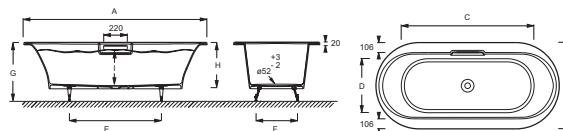

Dessin technique

Mm	EBD036	EBD037	EBD038
A	1600	1700	1800
B	750	800	800
C	1160	1230	1330
D	470	500	500
E	750	850	950
F	370	390	390
G	530	560	560
H	400	430	430
I	309	340	340

Descriptif CCTP : Baignoire en fonte. CE6D036. Collection : VOLUTE. DIMENSIONS : 160 x 75 x 53 cm. POIDS : 117 kg. MATÉRIAU : Matériau stratifié recto/verso avec une âme composite. TYPE D'INSTALLATION : Encastré. VOLUME (L) : 170/100. FORME : Ovale. HAUTEUR DES PIEDS : 9.1. DIAMÈTRE DE BONDE (CM) : 5,2 cm. INFORMATIONS COMPLÉMENTAIRES : Contre un mur. PRODUIT INCLUS : Vidage, pieds, siphon et raccordement. PIEDS : Fournis. MARCHE-PIEDS : Non fourni. VIDAGE : Fourni. TABLIER ASSOCIÉ EN OPTION : Non. LONGUEUR INTÉRIEURE FOND DE CUVE : 116 cm. LARGEUR INTÉRIEURE FOND DE CUVE : 47 cm. BAIGNOIRE DEUX PLACES : Non. EQUIPABLE EN BALNÉO : Non. GARANTIE : 25 ans.