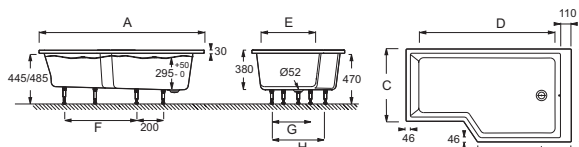

Dessin technique

Mm	E6D000R	E6D002R	E6D004R
A	1590⁻³	1690⁻³	1790⁻³
B	900⁻³	900⁻³	900⁻³
C	700⁻³	700⁻³	700⁻³
D	1320	1320	1420
E	530	530	530
F	760	760	760
G	290	290	290
H	490	490	490

Descriptif CCTP : Baignoire en acrylique. CE6D004R. Collection : BAIN-DOUCHE NÉO. DIMENSIONS : 180 x 90 x 38 cm. POIDS : 27,5 kg. MATÉRIAU : Acrylique. TYPE D'INSTALLATION : Encastré. VOLUME (L) : 272/202. FORME : Asymétrique. HAUTEUR DES PIEDS : de 9,5 à 13,5 cm. DIAMÈTRE DE BONDE (CM) : 5,2 cm. INFORMATIONS COMPLÉMENTAIRES : Bain-douche. VERSION : Droite. PRODUIT INCLUS : Marchepied et vidage. PIEDS : Fournis. MARCHE-PIEDS : Fourni. VIDAGE : Fourni. TABLIER ASSOCIÉ EN OPTION : Oui. PARE-BAIN ASSOCIÉ EN OPTION : Oui. LONGUEUR INTÉRIEURE FOND DE CUVE : 142 cm. LARGEUR INTÉRIEURE FOND DE CUVE : de 70 à 90 cm. BAIGNOIRE DEUX PLACES : Non. EQUIPABLE EN BALNÉO : Non. GARANTIE : 10 ans. LIVRÉ AVEC : Marchepied en bois et vidage spécifique. OPTIONS : Tablier en aluminium laqué blanc et pare-bain épousant les lignes de la baignoire. DIMENSIONS FOND DE CUVE : 140 x 52/72 cm.