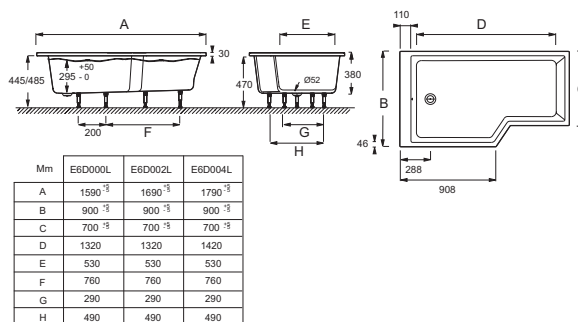

CE6D004L

Collection : BAIN-DOUCHE NÉO

Couleur* :

00 - Blanc

Principaux atouts :

Caractéristiques techniques

- DIMENSIONS : 180 x 90 x 38 cm
- MATÉRIAU : Acrylique
- VOLUME (L) : 272/202
- HAUTEUR DES PIEDS : de 9,5 à 13,5 cm
- INFORMATIONS COMPLÉMENTAIRES : Bain-douche
- PRODUIT INCLUS : Marchepied et vidage
- MARCHE-PIEDS : Fourni
- TABLIER ASSOCIÉ EN OPTION : Oui
- LONGUEUR INTÉRIEURE FOND DE CUVE : 142 cm
- BAIGNOIRE DEUX PLACES : Non
- GARANTIE : 10 ans
- OPTIONS : Tablier en aluminium laqué blanc et pare-bain épousant les lignes de la baignoire
- POIDS : 27,5 kg
- TYPE D'INSTALLATION : Encastré
- FORME : Asymétrique
- DIAMÈTRE DE BONDE (CM) : 5,2 cm
- VERSION : Gauche
- PIEDS : Fournis
- VIDAGE : Fourni
- PARE-BAIN ASSOCIÉ EN OPTION : Oui
- LARGEUR INTÉRIEURE FOND DE CUVE : de 70 à 90 cm
- EQUIPABLE EN BALNÉO : Non
- LIVRÉ AVEC : Marchepied en bois et vidage spécifique
- DIMENSIONS FOND DE CUVE : 140 x 52/72 cm

Produits complémentaires

- E6D070 : Étagère
- E4930 : Pare-bain
- E6D135 : Tablier frontal et latéral

Dessin technique

Descriptif CCTP : Baignoire en acrylique. CE6D004L. Collection : BAIN-DOUCHE NÉO. DIMENSIONS : 180 x 90 x 38 cm. POIDS : 27,5 kg. MATÉRIAU : Acrylique. TYPE D'INSTALLATION : Encastré. VOLUME (L) : 272/202. FORME : Asymétrique. HAUTEUR DES PIEDS : de 9,5 à 13,5 cm. DIAMÈTRE DE BONDE (CM) : 5,2 cm. INFORMATIONS COMPLÉMENTAIRES : Bain-douche. VERSION : Gauche. PRODUIT INCLUS : Marchepied et vidage. PIEDS : Fournis. MARCHE-PIEDS : Fourni. VIDAGE : Fourni. TABLIER ASSOCIÉ EN OPTION : Oui. PARE-BAIN ASSOCIÉ EN OPTION : Oui. LONGUEUR INTÉRIEURE FOND DE CUVE : 142 cm. LARGEUR INTÉRIEURE FOND DE CUVE : de 70 à 90 cm. BAIGNOIRE DEUX PLACES : Non. EQUIPABLE EN BALNÉO : Non. GARANTIE : 10 ans. LIVRÉ AVEC : Marchepied en bois et vidage spécifique. OPTIONS : Tablier en aluminium laqué blanc et pare-bain épousant les lignes de la baignoire. DIMENSIONS FOND DE CUVE : 140 x 52/72 cm.