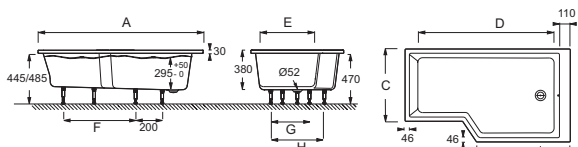

Dessin technique

Mm	E6D000R	E6D002R	E6D004R
A	1590⁻³	1690⁻³	1790⁻³
B	900⁻³	900⁻³	900⁻³
C	700⁻³	700⁻³	700⁻³
D	1320	1320	1420
E	530	530	530
F	760	760	760
G	290	290	290
H	490	490	490

Descriptif CCTP : Baignoire bain-douche. CE6D002R. Collection : BAIN-DOUCHE NÉO. DIMENSIONS : 170 x 90 x 38 cm. POIDS : 26 kg. MATÉRIAU : Acrylique. TYPE D'INSTALLATION : Encastré. VOLUME (L) : 258/188. FORME : Asymétrique. HAUTEUR DES PIEDS : de 9,5 à 13,5 cm. DIAMÈTRE DE BONDE (CM) : 5,2 cm. INFORMATIONS COMPLÉMENTAIRES : Bain-douche. VERSION : Droite. PRODUIT INCLUS : Marchepied et vidage inclus. PIEDS : Fournis. MARCHE-PIEDS : Fourni. VIDAGE : Fourni. TABLIER ASSOCIÉ EN OPTION : Oui. PARE-BAIN ASSOCIÉ EN OPTION : Oui. LONGUEUR INTÉRIEURE FOND DE CUVE : 132 cm. LARGEUR INTÉRIEURE FOND DE CUVE : de 70 à 90 cm. BAIGNOIRE DEUX PLACES : Non. EQUIPABLE EN BALNÉO : Non. GARANTIE : 10 ans. LIVRÉ AVEC : Marchepied en bois et vidage spécifique. OPTIONS : Tablier en aluminium laqué blanc et pare-bain épousant les lignes de la baignoire. DIMENSIONS FOND DE CUVE : 130 x 52/72 cm.