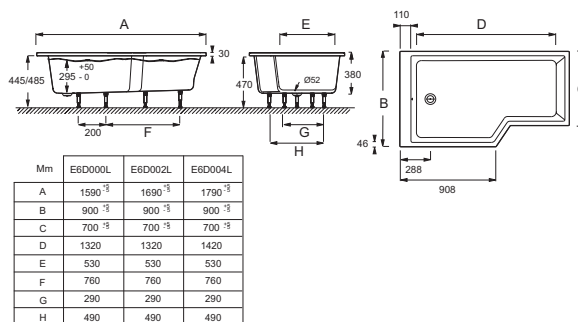

## Caractéristiques techniques

- DIMENSIONS : 170 x 90 x 38 cm
- MATÉRIAU : Acrylique
- VOLUME (L) : 258/188
- HAUTEUR DES PIEDS : de 9,5 à 13,5 cm
- INFORMATIONS COMPLÉMENTAIRES : Bain-douche
- PRODUIT INCLUS : Marchepied et vidage
- MARCHE-PIEDS : Fourni
- TABLIER ASSOCIÉ EN OPTION : Oui
- LONGUEUR INTÉRIEURE FOND DE CUVE : 132 cm
- BAIGNOIRE DEUX PLACES : Non
- GARANTIE : 10 ans
- OPTIONS : Tablier en aluminium laqué blanc et pare-bain épousant les lignes de la baignoire
- POIDS : 26 kg
- TYPE D'INSTALLATION : Encastré
- FORME : Asymétrique
- DIAMÈTRE DE BONDE (CM) : 5,2 cm
- VERSION : Gauche
- PIEDS : Fournis
- VIDAGE : Fourni
- PARE-BAIN ASSOCIÉ EN OPTION : Oui
- LARGEUR INTÉRIEURE FOND DE CUVE : de 70 à 90 cm
- EQUIPABLE EN BALNÉO : Non
- LIVRÉ AVEC : Marchepied en bois et vidage spécifique
- DIMENSIONS FOND DE CUVE : 130 x 52/72 cm

## Dessin technique

Descriptif CCTP : Baignoire en acrylique. CE6D002L. Collection : BAIN-DOUCHE NÉO. DIMENSIONS : 170 x 90 x 38 cm. POIDS : 26 kg. MATÉRIAU : Acrylique. TYPE D'INSTALLATION : Encastré. VOLUME (L) : 258/188. FORME : Asymétrique. HAUTEUR DES PIEDS : de 9,5 à 13,5 cm. DIAMÈTRE DE BONDE (CM) : 5,2 cm. INFORMATIONS COMPLÉMENTAIRES : Bain-douche. VERSION : Gauche. PRODUIT INCLUS : Marchepied et vidage. PIEDS : Fournis. MARCHE-PIEDS : Fourni. VIDAGE : Fourni. TABLIER ASSOCIÉ EN OPTION : Oui. PARE-BAIN ASSOCIÉ EN OPTION : Oui. LONGUEUR INTÉRIEURE FOND DE CUVE : 132 cm. LARGEUR INTÉRIEURE FOND DE CUVE : de 70 à 90 cm. BAIGNOIRE DEUX PLACES : Non. EQUIPABLE EN BALNÉO : Non. GARANTIE : 10 ans. LIVRÉ AVEC : Marchepied en bois et vidage spécifique. OPTIONS : Tablier en aluminium laqué blanc et pare-bain épousant les lignes de la baignoire. DIMENSIONS FOND DE CUVE : 130 x 52/72 cm.