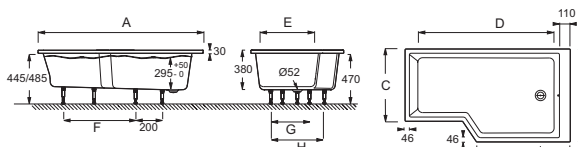

Dessin technique

Mm	E6D000R	E6D002R	E6D004R
A	1590⁻³	1690⁻³	1790⁻³
B	900⁻³	900⁻³	900⁻³
C	700⁻³	700⁻³	700⁻³
D	1320	1320	1420
E	530	530	530
F	760	760	760
G	290	290	290
H	490	490	490

Descriptif CCTP : Baignoire en acrylique. CE6D000R. Collection : BAIN-DOUCHE NÉO. DIMENSIONS : 160 x 90 x 38 cm. POIDS : 23,5 kg. MATÉRIAU : Acrylique. TYPE D'INSTALLATION : Encastré. VOLUME (L) : 255/185. FORME : Asymétrique. HAUTEUR DES PIEDS : de 9,5 à 13,5 cm. DIAMÈTRE DE BONDE (CM) : 5,2 cm. INFORMATIONS COMPLÉMENTAIRES : Bain-douche. VERSION : Droite. PRODUIT INCLUS : Marchepied et vidage. PIEDS : Fournis. MARCHE-PIEDS : Fourni. VIDAGE : Fourni. TABLIER ASSOCIÉ EN OPTION : Oui. PARE-BAIN ASSOCIÉ EN OPTION : Oui. LONGUEUR INTÉRIEURE FOND DE CUVE : 132 cm. LARGEUR INTÉRIEURE FOND DE CUVE : de 70 à 90 cm. BAIGNOIRE DEUX PLACES : Non. EQUIPABLE EN BALNÉO : Non. GARANTIE : 10 ans. LIVRÉ AVEC : Marchepied en bois et vidage spécifique. OPTIONS : Tablier en aluminium laqué blanc et pare-bain épousant les lignes de la baignoire. DIMENSIONS FOND DE CUVE : 130 x 52/72 cm.