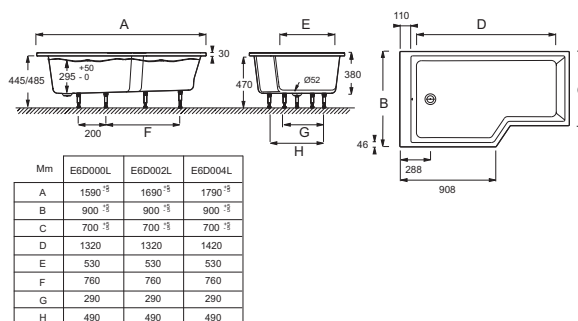

### Caractéristiques techniques

- DIMENSIONS : 160 x 90 x 38 cm
- MATÉRIAU : Acrylique
- VOLUME (L) : 255/185
- HAUTEUR DES PIEDS : de 9,5 à 13,5 cm
- INFORMATIONS COMPLÉMENTAIRES : Bain-douche
- PRODUIT INCLUS : Marchepied et vidage
- MARCHE-PIEDS : Fourni
- TABLIER ASSOCIÉ EN OPTION : Oui
- LARGEUR INTÉRIEURE FOND DE CUVE : de 70 à 90 cm
- EQUIPABLE EN BALNÉO : Non
- LIVRÉ AVEC : Marchepied en bois et vidage spécifique
- POIDS : 23,5 kg
- TYPE D'INSTALLATION : Encastré
- FORME : Asymétrique
- DIAMÈTRE DE BONDE (CM) : 5,2 cm
- VERSION : Gauche
- PIEDS : Fournis
- VIDAGE : Fourni
- LONGUEUR INTÉRIEURE FOND DE CUVE : 132 cm
- BAIGNOIRE DEUX PLACES : Non
- GARANTIE : 10 ans
- DIMENSIONS FOND DE CUVE : 130 x 52/72 cm

### Dessin technique

Descriptif CCTP : Baignoire en acrylique. CE6D000L. Collection : BAIN-DOUCHE NÉO. DIMENSIONS : 160 x 90 x 38 cm. POIDS : 23,5 kg. MATÉRIAU : Acrylique. TYPE D'INSTALLATION : Encastré. VOLUME (L) : 255/185. FORME : Asymétrique. HAUTEUR DES PIEDS : de 9,5 à 13,5 cm. DIAMÈTRE DE BONDE (CM) : 5,2 cm. INFORMATIONS COMPLÉMENTAIRES : Bain-douche. VERSION : Gauche. PRODUIT INCLUS : Marchepied et vidage. PIEDS : Fournis. MARCHE-PIEDS : Fourni. VIDAGE : Fourni. TABLIER ASSOCIÉ EN OPTION : Oui. LONGUEUR INTÉRIEURE FOND DE CUVE : 132 cm. LARGEUR INTÉRIEURE FOND DE CUVE : de 70 à 90 cm. BAIGNOIRE DEUX PLACES : Non. EQUIPABLE EN BALNÉO : Non. GARANTIE : 10 ans. LIVRÉ AVEC : Marchepied en bois et vidage spécifique. DIMENSIONS FOND DE CUVE : 130 x 52/72 cm.