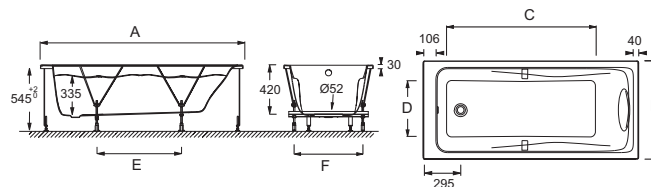

- E6358 : Tablier latéral 70 cm
- E6D070 : Étagère
- E4932 : Pare-bain
- E6D134 : Vidage baignoire

Dessin technique

Mm	E60581	CE60481	CE60491	CE60801	CE60571	CE60601
A	1800	1800	1697	1697	1598	1498
B	900	800	750	700	750	700
C	1280	1280	1180	1180	1080	980
D	600	500	450	400	450	400
E	900	900	860	860	650	600
F	760	560	560	560	560	560

Descriptif CCTP : Baignoire en acrylique. CE60601. Collection : ODÉON UP. DIMENSIONS : 150 x 70 x 42 cm. POIDS : 24,6 kg. MATÉRIAU : Acrylique. TYPE D'INSTALLATION : Encastré. VOLUME (L) : 115/85. FORME : Rectangulaire. HAUTEUR DES PIEDS : de 11,8 à 15,8 cm. DIAMÈTRE DE BONDE (CM) : 5,2 cm. INFORMATIONS COMPLÉMENTAIRES : Contre un mur. PRODUIT INCLUS : Châssis autoportant, coussin et poignées. PIEDS : Fournis. MARCHE-PIEDS : Non fourni. VIDAGE : Non fourni. TABLIER ASSOCIÉ EN OPTION : en option. LONGUEUR INTÉRIEURE FOND DE CUVE : 98 cm. LARGEUR INTÉRIEURE FOND DE CUVE : 40 cm. BAIGNOIRE DEUX PLACES : Non. EQUIPABLE EN BALNÉO : Oui. GARANTIE : 10 ans. OPTIONS : Vidage (câble 1 m) avec bonde à recouvrement E70174, pare-bain 1 volet E4932. LIVRÉ AVEC : Poignées en laiton chromé, coussin repose-tête noir et pieds réglables Quick clip. DIMENSIONS FOND DE CUVE : 98 x 40 cm.