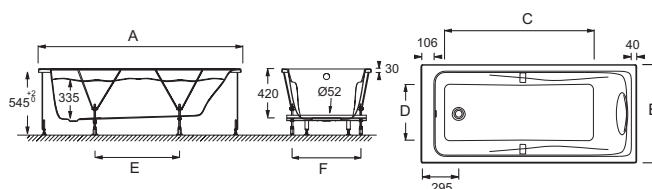

Collection : ODÉON UP

Couleur* :

00 - Blanc

Principaux atouts :

Caractéristiques techniques

- DIMENSIONS : 170 x 75 x 42 cm
- MATÉRIAU : Acrylique
- VOLUME (L) : 205/135
- HAUTEUR DES PIEDS : de 12 à 16 cm
- INFORMATIONS COMPLÉMENTAIRES : Contre un mur
- PIEDS : Fournis
- VIDAGE : Non fourni
- PARE-BAIN ASSOCIÉ EN OPTION : En option
- LARGEUR INTÉRIEURE FOND DE CUVE : 45 cm
- EQUIPABLE EN BALNÉO : Oui
- OPTIONS : Vidage (câble 1 m) avec bonde à recouvrement E70174, pare-bain 1 volet E4932
- DIMENSIONS FOND DE CUVE : 118 x 45 cm
- POIDS : 26,6 kg
- TYPE D'INSTALLATION : Encastré
- FORME : Rectangulaire
- DIAMÈTRE DE BONDE (CM) : 5,2 cm
- PRODUIT INCLUS : Châssis autoportant inclus, coussin repose-tête noir et poignées laiton livrées de série inclus
- MARCHE-PIEDS : Non fourni
- TABLIER ASSOCIÉ EN OPTION : en option
- LONGUEUR INTÉRIEURE FOND DE CUVE : 118 cm
- BAIGNOIRE DEUX PLACES : Non
- GARANTIE : 10 ans
- LIVRÉ AVEC : Poignées en laiton chromé, coussin repose-tête noir et pieds réglables Quick clip

Produits complémentaires

- E6332 : Tablier frontal 170 cm
- E6350 : Tablier latéral 75 cm
- E6D070 : Étagère
- E4932 : Pare-bain 1 volet
- E6D134 : Vidage avec alimentation par le trop-plein, chrome

Dessin technique