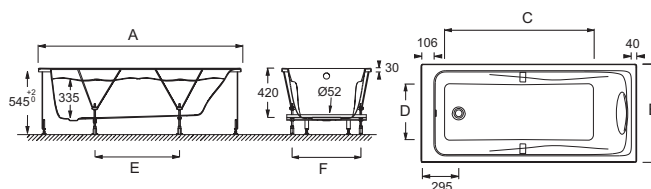

Dessin technique

Mm	E60581	CE60481	CE60491	CE60801	CE60571	CE60601
A	1800⁻³	1800⁻³	1697⁻³	1697⁻³	1598⁻³	1498⁻³
B	900⁻³	800⁻³	750⁻³	700⁻³	750⁻³	700⁻³
C	1280	1280	1180	1180	1080	980
D	600	500	450	400	450	400
E	900	900	860	860	650	600
F	760	560	560	560	560	560

Descriptif CCTP : Baignoire en acrylique. CE60481. Collection : ODÉON UP. DIMENSIONS : 180 x 80 x 42 cm. POIDS : 28,6 kg. MATÉRIAU : Acrylique. TYPE D'INSTALLATION : Encastré. VOLUME (L) : 240/170. FORME : Rectangulaire. HAUTEUR DES PIEDS : de 12 à 16 cm. DIAMÈTRE DE BONDE (CM) : 5,2 cm. INFORMATIONS COMPLÉMENTAIRES : Contre un mur. PRODUIT INCLUS : Châssis autoportant, coussin et poignées. PIEDS : Fournis. MARCHE-PIEDS : Non fourni. VIDAGE : Non fourni. TABLIER ASSOCIÉ EN OPTION : en option. LONGUEUR INTÉRIEURE FOND DE CUVE : 128 cm. LARGEUR INTÉRIEURE FOND DE CUVE : 50 cm. BAIGNOIRE DEUX PLACES : Non. EQUIPABLE EN BALNÉO : Oui. GARANTIE : 10 ans. OPTIONS : Vidage (câble 1 m) avec bonde à recouvrement E70174, pare-bain 1 volet E4932. LIVRÉ AVEC : Poignées en laiton chromé, coussin repose-tête noir et pieds réglables Quick clip. DIMENSIONS FOND DE CUVE : 128 x 50 cm.