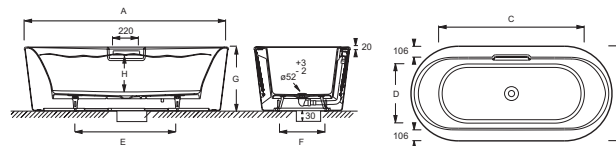

Dessin technique

Mm	C6D062	C6D063	C6D064
A	1600	1700	1800
B	750	800	800
C	1160	1230	1330
D	470	500	500
E	750	850	950
F	370	390	390
G	500	540	540
H	309	340	340