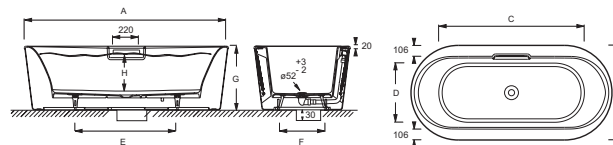

Dessin technique

Mm	C6D062	C6D063	C6D064
A	1600	1700	1800
B	750	800	800
C	1160	1230	1330
D	470	500	500
E	750	850	950
F	370	390	390
G	500	540	540
H	309	340	340