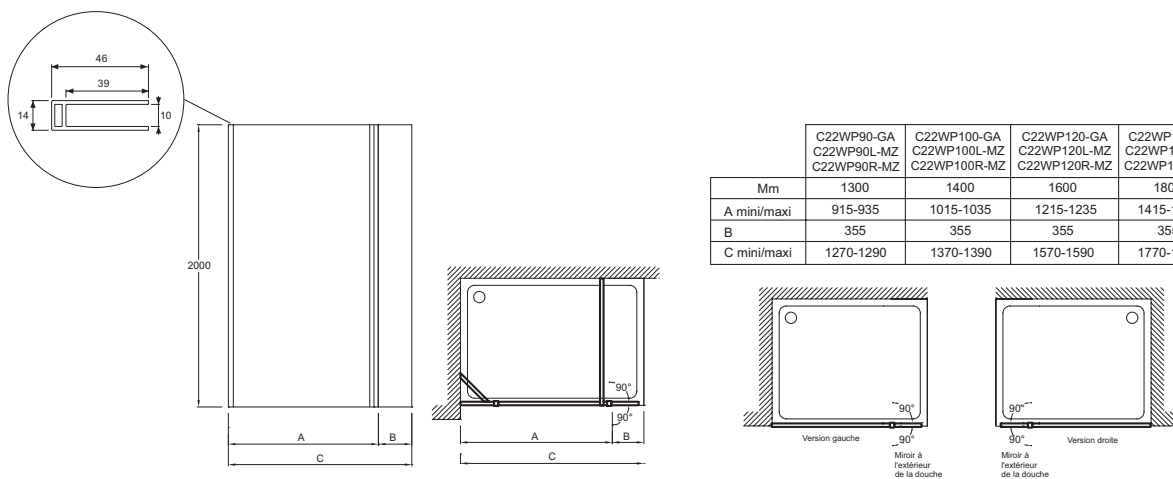

Dessin technique

	C22WP90-GA C22WP90L-MZ C22WP90R-MZ	C22WP100-GA C22WP100L-MZ C22WP100R-MZ	C22WP120-GA C22WP120L-MZ C22WP120R-MZ	C22WP140-GA C22WP140L-MZ C22WP140R-MZ
Mm	1300	1400	1600	1800
A mini/maxi	915-935	1015-1035	1215-1235	1415-1435
B	355	355	355	355
C mini/maxi	1270-1290	1370-1390	1570-1590	1770-1790

Descriptif CCTP : Paroi fixe avec retour pivotant verre transparent. C22WP140. Collection : CONTRA. DIMENSIONS : 200 x 180 cm. POIDS : 80 kg. MATÉRIAU : Verre transparent. TYPE D'INSTALLATION : En angle. LARGEUR MIN/MAX FIXE EN CM : 177 - 179 cm. RETOUR : pivotant, verre transparent, 40 cm, épaisseur 6 mm. BARRE DE RENFORT : obligatoire, horizontale, verticale ou en diagonale. MONTAGE : Réversible. ÉPAISSEUR DE VERRE EN MM : 8. HAUTEUR DES PAROIS EN CM : 200. TYPE D'ACCESSOIRE : Barre de renfort. COMPENSATION MURALE EN MM : 20. TYPE DE PAROI : Paroi fixe. CONFIGURATION : Espace ouvert. MATÉRIAU RETOUR : Retour en verre transparent. LARGEUR RETOUR PIVOTANT : 35 cm. TRAITEMENT ANTICALCAIRE : Oui. CONSEILS D'ENTRETIEN : Utiliser de l'eau tiède savonneuse pour le nettoyage. Ne pas utiliser de détergent acide ou abrasif. LARGEUR TOTALE MIN/MAX FIXE + RETOUR : 177 - 179 cm. Verre transparent traité anticalcaire.