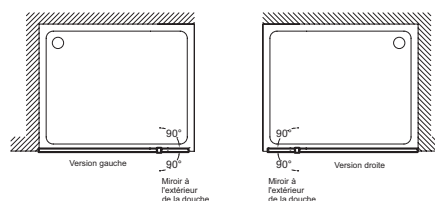

- POIDS : 71 kg
- RETOUR : pivotant, verre miroir, 40 cm, épaisseur 8 mm.
- VERSION : retour miroir fixé à droite
- HAUTEUR DES PAROIS EN CM : 200
- TYPE DE PAROI : Paroi fixe
- MATÉRIAU RETOUR : Retour en verre miroir, fixation à droite
- TRAITEMENT ANTICALCAIRE : Oui
- LARGEUR TOTALE MIN/MAX FIXE + RETOUR : 157 - 159 cm

**Bénéfices installateurs**

- SIMPLICITÉ DE MONTAGE : Compensation murale de 20 mm pour les faux aplombs des murs. 3 barres de renfort au choix, redécoupables pour plus d'adaptabilité

**Produits requis**

Descriptif CCTP : Paroi fixe avec retour pivotant verre miroir droit. C22WP120R. Collection : CONTRA. DIMENSIONS : 200 x 160 cm. POIDS : 71 kg. TYPE D'INSTALLATION : En angle. RETOUR : pivotant, verre miroir, 40 cm, épaisseur 8 mm.. BARRE DE RENFORT : obligatoire, horizontale, verticale ou en diagonale. VERSION : retour miroir fixé à droite. ÉPAISSEUR DE VERRE EN MM : 8. HAUTEUR DES PAROIS EN CM : 200. COMPENSATION MURALE EN MM : 20. TYPE DE PAROI : Paroi fixe. CONFIGURATION : Espace ouvert. MATÉRIAU RETOUR : Retour en verre miroir, fixation à droite. LARGEUR RETOUR PIVOTANT : 35 cm. TRAITEMENT ANTICALCAIRE : Oui. CONSEILS D'ENTRETIEN : Utiliser de l'eau tiède savonneuse pour le nettoyage. Ne pas utiliser de détergent acide ou abrasif. LARGEUR TOTALE MIN/MAX FIXE + RETOUR : 157 - 159 cm. Verre transparent traité anticalcaire.