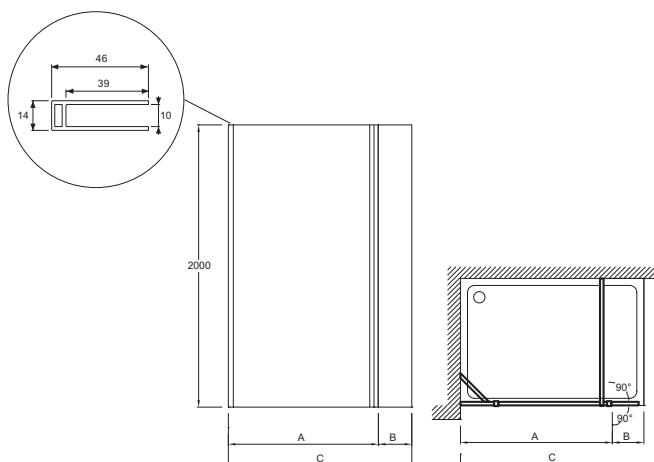

Dessin technique

	C22WP90-GA C22WP90L-MZ C22WP90R-MZ	C22WP100-GA C22WP100L-MZ C22WP100R-MZ	C22WP120-GA C22WP120L-MZ C22WP120R-MZ	C22WP140-GA C22WP140L-MZ C22WP140R-MZ
Mm	1300	1400	1600	1800
A mini/maxi	915-935	1015-1035	1215-1235	1415-1435
B	355	355	355	355
C mini/maxi	1270-1290	1370-1390	1570-1590	1770-1790