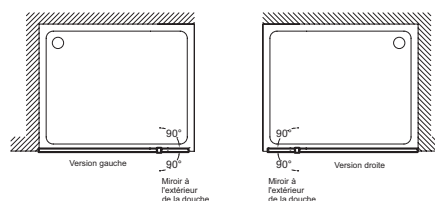

- POIDS : 63 kg
- RETOUR : pivotant, verre miroir, 40 cm, épaisseur 8 mm.
- VERSION : retour miroir fixé à droite
- HAUTEUR DES PAROIS EN CM : 200
- TYPE DE PAROI : Paroi fixe
- MATÉRIAU RETOUR : Retour en verre miroir, fixation à droite
- TRAITEMENT ANTICALCAIRE : Oui
- LARGEUR TOTALE MIN/MAX FIXE + RETOUR : 137 - 139 cm

Bénéfices installateurs

- SIMPLICITÉ DE MONTAGE : Compensation murale de 20 mm pour les faux aplombs des murs. 3 barres de renfort au choix, redécoupables pour plus d'adaptabilité

Produits requis

- E22BT45 : Barre horizontale fixée à 45°
- E22BW90 : Barre horizontale fixée à 90°
- E22BWC : Barre verticale à fixer au plafond

Descriptif CCTP : Paroi fixe avec retour pivotant verre miroir droit. C22WP100R. Collection : CONTRA. DIMENSIONS : 200 x 140 cm. POIDS : 63 kg. TYPE D'INSTALLATION : En angle. RETOUR : pivotant, verre miroir, 40 cm, épaisseur 8 mm.. BARRE DE RENFORT : obligatoire, horizontale, verticale ou en diagonale. VERSION : retour miroir fixé à droite. ÉPAISSEUR DE VERRE EN MM : 8. HAUTEUR DES PAROIS EN CM : 200. COMPENSATION MURALE EN MM : 20. TYPE DE PAROI : Paroi fixe. CONFIGURATION : Espace ouvert. MATÉRIAU RETOUR : Retour en verre miroir, fixation à droite. LARGEUR RETOUR PIVOTANT : 35 cm. TRAITEMENT ANTICALCAIRE : Oui. CONSEILS D'ENTRETIEN : Utiliser de l'eau tiède savonneuse pour le nettoyage. Ne pas utiliser de détergent acide ou abrasif. LARGEUR TOTALE MIN/MAX FIXE + RETOUR : 137 - 139 cm. Verre transparent traité anticalcaire.