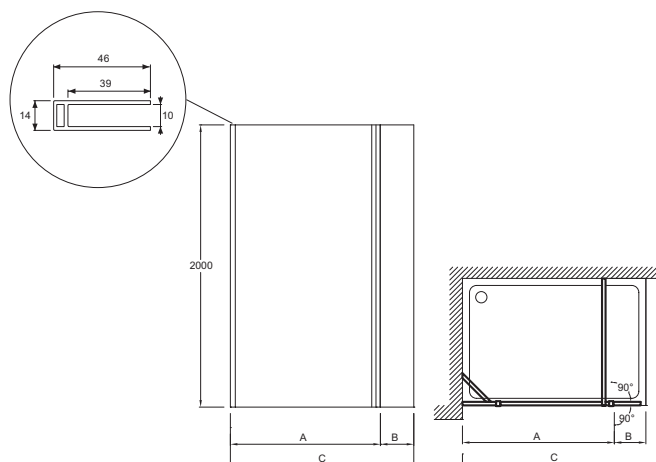

Dessin technique

	C22WP90-GA C22WP90L-MZ C22WP90R-MZ	C22WP100-GA C22WP100L-MZ C22WP100R-MZ	C22WP120-GA C22WP120L-MZ C22WP120R-MZ	C22WP140-GA C22WP140L-MZ C22WP140R-MZ
Mm	1300	1400	1600	1800
A mini/maxi	915-935	1015-1035	1215-1235	1415-1435
B	355	355	355	355
C mini/maxi	1270-1290	1370-1390	1570-1590	1770-1790