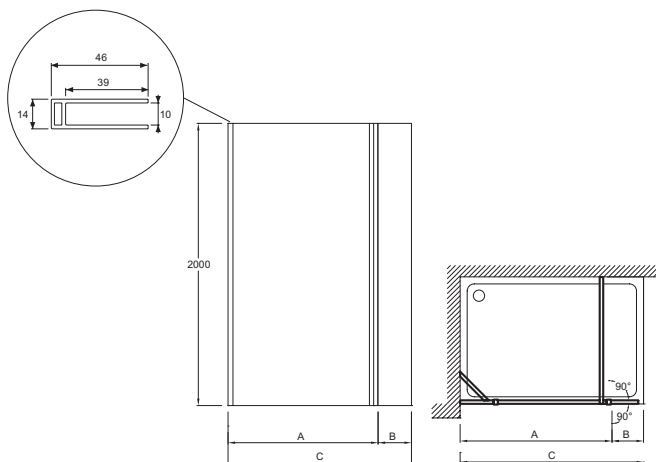

G22WP100

Collection : CONTRA

Couleur* :

GA - Profils
chromés

Principaux atouts :

Caractéristiques techniques

- DIMENSIONS : 200 x 140 cm
- MATÉRIAU : Verre transparent
- LARGEUR MIN/MAX FIXE EN CM : 137 - 139 cm
- BARRE DE RENFORT : obligatoire, horizontale, verticale ou en diagonale
- ÉPAISSEUR DE VERRE EN MM : 8
- COMPENSATION MURALE EN MM : 20
- CONFIGURATION : Espace ouvert
- MATÉRIAU RETOUR : Retour en verre transparent
- TRAITEMENT ANTICALCAIRE : Oui
- LARGEUR TOTALE MIN/MAX FIXE + RETOUR : 137 - 139 cm
- SÉCURITÉ : Verre transparent de sécurité 8 mm
- POIDS : 63 kg
- TYPE D'INSTALLATION : En angle
- RETOUR : pivotant, verre transparent, 40 cm, épaisseur 6 mm
- MONTAGE : Réversible
- HAUTEUR DES PAROIS EN CM : 200
- TYPE DE PAROI : Paroi fixe
- DESCRIPTION PRODUIT : A installer en paroi fixe seule ou en paroi latérale avec porte pivotante
- LARGEUR RETOUR PIVOTANT : 35 cm
- CONSEILS D'ENTRETIEN : Utiliser de l'eau tiède savonneuse pour le nettoyage. Ne pas utiliser de détergent acide ou abrasif
- DESCRIPTION : La référence comprend la paroi fixe et son retour pivotant (livrée en 2 colis)
- OBLIGATOIRE : A installer obligatoirement avec une barre de renfort

Produits requis

- E22BT45 : Barre horizontale fixée à 45°
- E22BW90 : Barre horizontale fixée à 90°
- E22BWC : Barre verticale à fixer au plafond

Bénéfices installateurs

- SIMPLICITÉ DE MONTAGE : Compensation murale de 20 mm pour les faux aplombs des murs. 3 barres de renfort au choix, redécoupables pour plus d'adaptabilité

	C22WP90-GA C22WP90L-MZ C22WP90R-MZ	C22WP100-GA C22WP100L-MZ C22WP100R-MZ	C22WP120-GA C22WP120L-MZ C22WP120R-MZ	C22WP140-GA C22WP140L-MZ C22WP140R-MZ
Mm	1300	1400	1600	1800
A mini/maxi	915-935	1015-1035	1215-1235	1415-1435
B	355	355	355	355
C mini/maxi	1270-1290	1370-1390	1570-1590	1770-1790