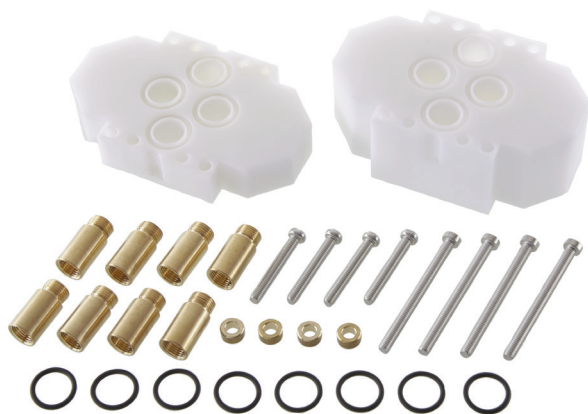

98701D

Collection : MODULO

Couleur* :

NF - Sans finition

Caractéristiques techniques

- DIMENSIONS : 14,50 x 12,30 x 6,30 cm
- Profondeur d'encastrement comprise entre 110 et 150 mm, carrelage inclus
- 2 cales fournies : 20 et 40 mm

Bénéfices installateurs

- S'installe en complément du boîtier universel Modulo 98699D, en cas d'encastrement trop profond
- COMPATIBLE avec tous les mécanismes thermostatiques et mécaniques

Produits requis

- 98699D : Boîtier d'encastrement universel

Descriptif CCTP : Kit de rattrapage. 98701D. Collection : MODULO. DIMENSIONS : 14,50 x 12,30 x 6,30 cm. Profondeur d'encastrement comprise entre 110 et 150 mm, carrelage inclus. 2 cales fournies : 20 et 40 mm.