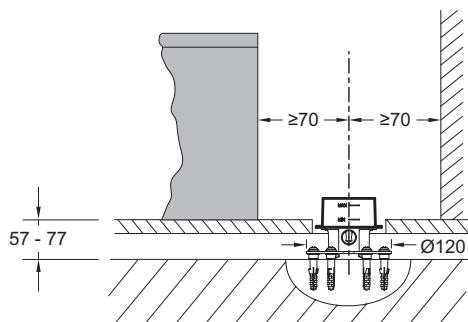

Collection : Hors collection

Couleur* :

NF - Sans finition

Caractéristiques techniques

- TYPE D'INSTALLATION : Au sol
- MÉCANISME : Cartouche à disques céramique
- TYPE : Mitigeur
- TYPE D'ACCESSOIRE : Base à encastrer

Produits complémentaires

- E73087 : Mitigeur bain-douche avec alimentation par le sol

Dessin technique

Descriptif CCTP : Base à encastrer. 97906D. Collection : Hors collection. TYPE D'INSTALLATION : Au sol. TYPE : Mitigeur. MÉCANISME : Cartouche à disques céramique. TYPE D'ACCESSOIRE : Base à encastrer.