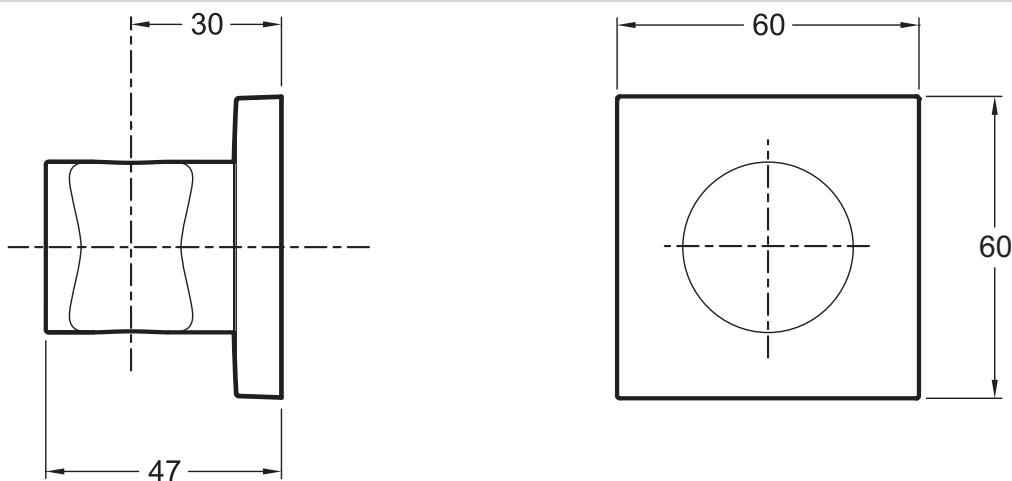

### Caractéristiques techniques

- DIMENSIONS : 13,50 x 9 x 6,50 cm
- TYPE D'ACCESSOIRE : Support pour douchette
- TYPE DE SYSTÈME DE ROBINETTERIE DE BAIN : Avec Système Modulo
- TYPE D'INSTALLATION : Mural
- DESIGN DE ROBINETTERIE DE DOUCHE : CONTEMPORAIN CARRÉ

### Dessin technique

Descriptif CCTP : Support de douchette mural - rosace Square. 8468D. Collection : MODULO. DIMENSIONS : 13,50 x 9 x 6,50 cm. TYPE D'INSTALLATION : Mural. TYPE D'ACCESSOIRE : Support pour douchette. DESIGN DE ROBINETTERIE DE DOUCHE : CONTEMPORAIN CARRÉ. TYPE DE SYSTÈME DE ROBINETTERIE DE BAIN : Avec Système Modulo.