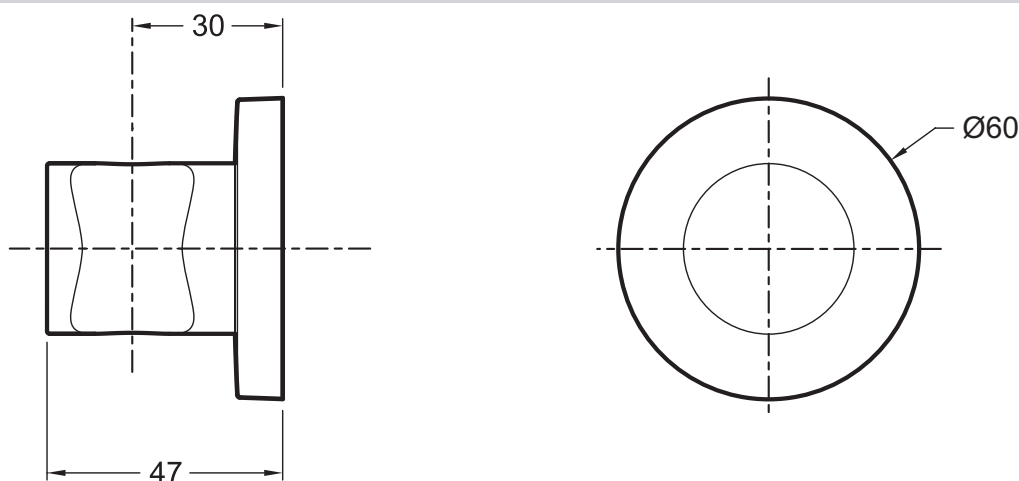

8466D

Collection : MODULO

Couleur* :

CP - Chrome

Caractéristiques techniques

- DIMENSIONS : 6 x 6 cm
- TYPE D'ACCESSOIRE : Support douche
- TYPE DE SYSTÈME DE ROBINETTERIE DE BAIN : Avec Système Modulo
- TYPE D'INSTALLATION : Mural
- DESIGN DE ROBINETTERIE DE DOUCHE : CONTEMPORAIN ROND

Dessin technique

Descriptif CCTP : Support de douche mural - rosace Round. 8466D. Collection : MODULO. DIMENSIONS : 6 x 6 cm. TYPE D'INSTALLATION : Mural. TYPE D'ACCESSOIRE : Support douche. DESIGN DE ROBINETTERIE DE DOUCHE : CONTEMPORAIN ROND. TYPE DE SYSTÈME DE ROBINETTERIE DE BAIN : Avec Système Modulo.