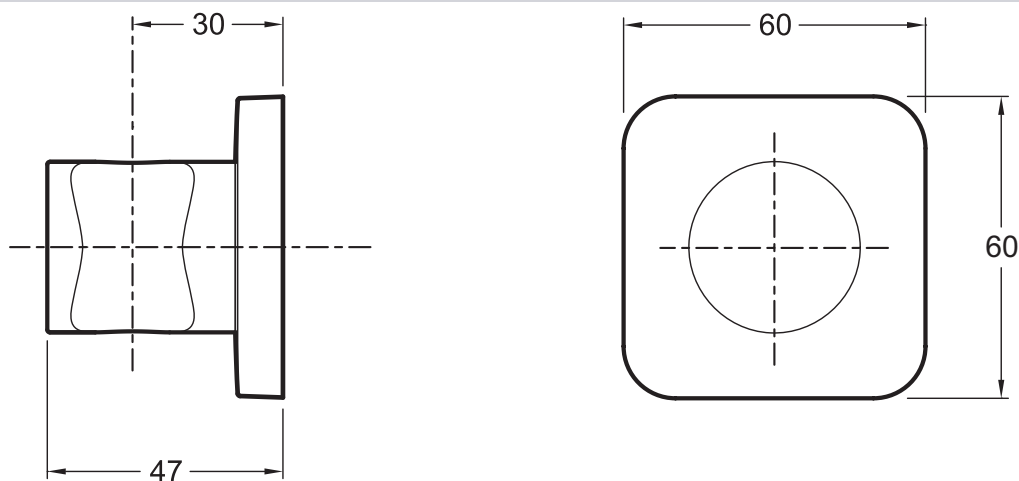

**8464D**

**Collection :** MODULO

**Couleur\* :**

CP - Chrome

### Caractéristiques techniques

- DIMENSIONS : 13,50 x 9 x 6,50 cm
- TYPE D'ACCESSOIRE : Support douchette
- TYPE DE SYSTÈME DE ROBINETTERIE DE BAIN : Avec Système Modulo
- TYPE D'INSTALLATION : Mural
- DESIGN DE ROBINETTERIE DE DOUCHE : HYBRIDE

### Dessin technique

Descriptif CCTP : Support de douchette mural - rosace Hybrid. 8464D. Collection : MODULO. DIMENSIONS : 13,50 x 9 x 6,50 cm. TYPE D'INSTALLATION : Mural. TYPE D'ACCESSOIRE : Support douchette. DESIGN DE ROBINETTERIE DE DOUCHE : HYBRIDE. TYPE DE SYSTÈME DE ROBINETTERIE DE BAIN : Avec Système Modulo.