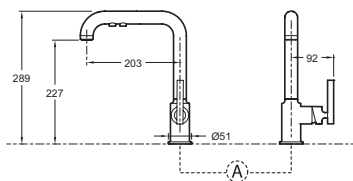

7505D

Collection : PURIST

Couleur* :

CP - Chrome

Principaux atouts :

Caractéristiques techniques

- POIDS : 3,7 kg
- DÉBIT (L/MN SOUS 3 BARS) : 6 l/mn
- MÉCANISME : Cartouche à disques céramique
- VIDAGE : Sans vidage
- TYPE DE BEC : Avec douchette
- TYPE D'INSTALLATION : 1 trou
- PERCEMENT : Ø 35 mm
- TYPE : Mitigeur
- RACCORDS : Avec flexibles d'alimentation
- ECO CONSO : Economie d'eau
- TYPE DE ROBINETTERIE DE CUISINE : Mécanique
- MITIGEUR DE BAIN : MITIGEUR
- GARANTIE MÉCANISME : 5 ans
- TYPE DE FLEXIBLE : Nylon tressé

Dessin technique

Descriptif CCTP : Mitigeur évier, douchette extractible. 7505D. Collection : PURIST. POIDS : 3,7 kg. TYPE : Mitigeur. DÉBIT (L/MN SOUS 3 BARS) : 6 l/mn. RACCORDS : Avec flexibles d'alimentation. MÉCANISME : Cartouche à disques céramique. ECO CONSO : Economie d'eau. VIDAGE : Sans vidage. TYPE DE ROBINETTERIE DE CUISINE : Mécanique. TYPE DE BEC : Avec douchette. MITIGEUR DE BAIN : MITIGEUR. TYPE D'INSTALLATION : 1 trou. GARANTIE MÉCANISME : 5 ans. PERCEMENT : Ø 35 mm. TYPE DE FLEXIBLE : Nylon tressé.