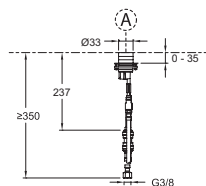

7505D

Collection : PURIST

Couleur* :

CP - Chrome

Principaux atouts :

Caractéristiques techniques

- POIDS : 3,7 kg
- DÉBIT (L/MN SOUS 3 BARS) : 6 l/mn
- MÉCANISME : Cartouche à disques céramique
- VIDAGE : Sans vidage
- TYPE DE BEC : Avec douchette
- TYPE D'INSTALLATION : 1 trou
- PERCEMENT : Ø 35 mm
- TYPE : Mitigeur
- RACCORDS : Avec flexibles d'alimentation
- ECO CONSO : Economie d'eau
- TYPE DE ROBINETTERIE DE CUISINE : Mécanique
- MITIGEUR DE BAIN : MITIGEUR
- GARANTIE MÉCANISME : 5 ans
- TYPE DE FLEXIBLE : Nylon tressé

Dessin technique

Descriptif CCTP : Mitigeur évier, douchette extractible. 7505D. Collection : PURIST. POIDS : 3,7 kg. TYPE : Mitigeur. DÉBIT (L/MN SOUS 3 BARS) : 6 l/mn. RACCORDS : Avec flexibles d'alimentation. MÉCANISME : Cartouche à disques céramique. ECO CONSO : Economie d'eau. VIDAGE : Sans vidage. TYPE DE ROBINETTERIE DE CUISINE : Mécanique. TYPE DE BEC : Avec douchette. MITIGEUR DE BAIN : MITIGEUR. TYPE D'INSTALLATION : 1 trou. GARANTIE MÉCANISME : 5 ans. PERCEMENT : Ø 35 mm. TYPE DE FLEXIBLE : Nylon tressé.