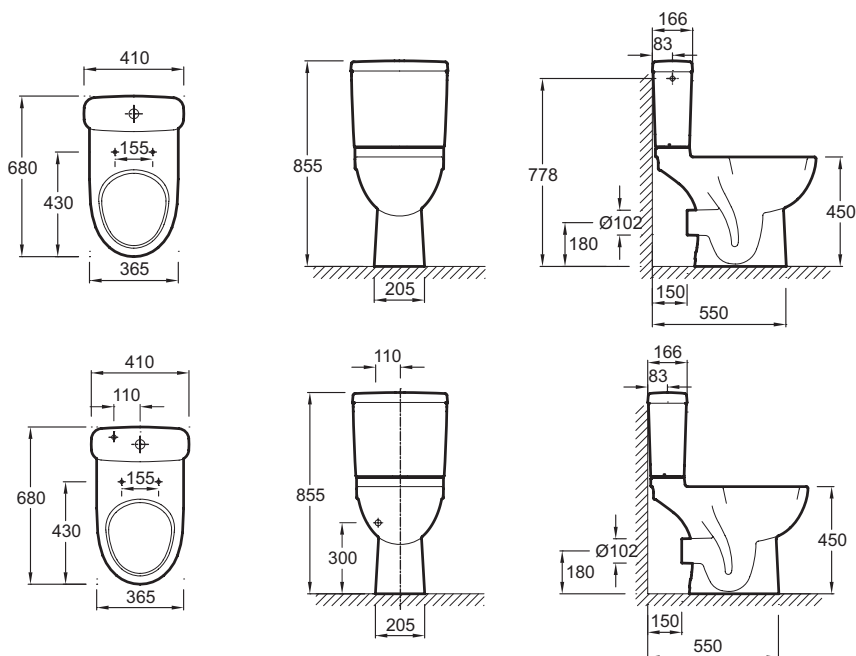

4966CK

Collection : ODÉON UP

Couleur* :

00 - Blanc

Principaux atouts :

Caractéristiques techniques

- DIMENSIONS : 68 x 36,50 cm
- MATÉRIAU : Céramique
- NORMES ET RÉGLEMENTATIONS : NF
- HAUTEUR : Surélevée/PMR
- GARANTIE DE LA CÉRAMIQUE : 10 ans
- POIDS : 24,2 kg
- TYPE D'INSTALLATION : Au sol
- CONSOMMATION D'EAU : Standard 3/6 L
- PRODUIT INCLUS : (réservoir et abattant non inclus)
- CONDITIONNEMENT : 1 colis

Bénéfices consommateurs

- PERSONNALISATION : Un WC à votre goût en choisissant le modèle de l'abattant.

Produits requis

- 8407K : Abattant thermodor
- 8409K : Abattant thermodor à descente progressive
- E4708 : Réservoir
- E4740 : Réservoir
- 8322K : Abattant thermodor extra-plat à descente progressive

Dessin technique

Descriptif CCTP : Cuvette surélevée, sortie horizontale. 4966CK. Collection : ODÉON UP. DIMENSIONS : 68 x 36,50 cm. POIDS : 24,2 kg. MATÉRIAU : Céramique. TYPE D'INSTALLATION : Au sol. NORMES ET RÉGLEMENTATIONS : NF. CONSOMMATION D'EAU : Standard 3/6 L. HAUTEUR : Surélevée/PMR. PRODUIT INCLUS : (réservoir et abattant non inclus). GARANTIE DE LA CÉRAMIQUE : 10 ans. CONDITIONNEMENT : 1 colis.