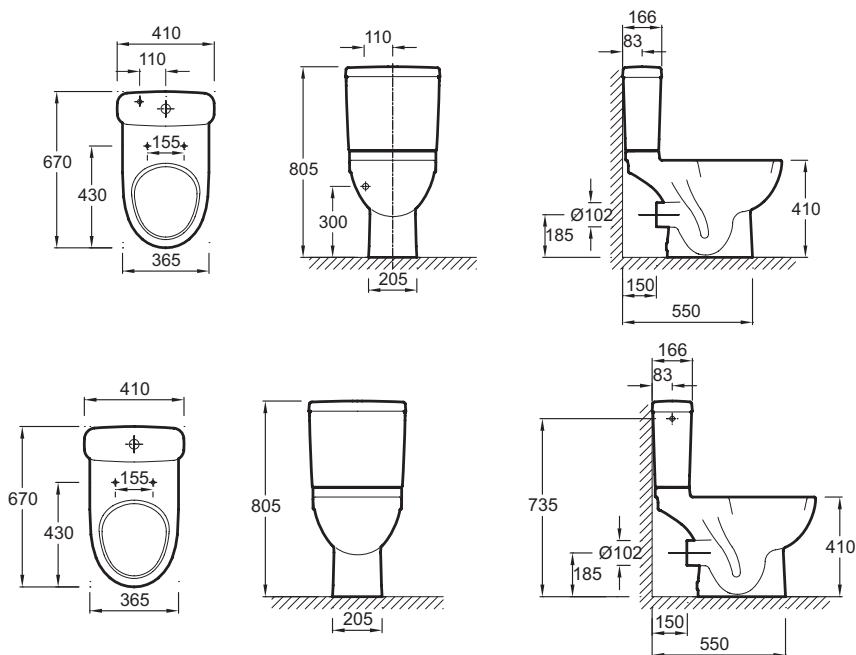

4956CK

Collection : ODÉON UP

Couleur* :

00 - Blanc

Principaux atouts :

Caractéristiques techniques

- DIMENSIONS : 67 x 36,50 cm
- MATÉRIAU : Céramique
- NORMES ET RÉGLEMENTATIONS : NF
- HAUTEUR : Confort
- GARANTIE DE LA CÉRAMIQUE : 10 ans
- CONSOMMATION : Fonctionnement double chasse basse consommation 2,6/4 L ou consommation standard 3/6 L
- Réservoir non inclus
- POIDS : 23,5 kg
- TYPE D'INSTALLATION : Au sol
- CONSOMMATION D'EAU : 2,6/4 L et 3/6 L
- PRODUIT INCLUS : (réservoir et abattant non inclus)
- CONDITIONNEMENT : 1 colis
- Sortie horizontale

Bénéfices consommateurs

- PERSONNALISATION : Un WC à votre goût en choisissant le modèle de l'abattant.
- ÉCONOMIQUE : Le volume réduit de la chasse d'eau (2,6/4 L) permet d'économiser jusqu'à 22 m³/an (famille de 4 personnes)

Produits requis

- 8407K : Abattant thermodur
- 8409K : Abattant thermodur à descente progressive
- E4693 : Réservoir
- E4694 : Réservoir
- E4708 : Réservoir
- E4740 : Réservoir

Dessin technique

Descriptif CCTP : Cuvette, sortie horizontale. 4956CK. Collection : ODÉON UP. DIMENSIONS : 67 x 36,50 cm. POIDS : 23,5 kg. MATÉRIAU : Céramique. TYPE D'INSTALLATION : Au sol. NORMES ET RÉGLEMENTATIONS : NF. CONSOMMATION D'EAU : 2,6/4 L et 3/6 L. HAUTEUR : Confort. PRODUIT INCLUS : (réservoir et abattant non inclus). GARANTIE DE LA CÉRAMIQUE : 10 ans. CONDITIONNEMENT : 1 colis. CONSOMMATION : Fonctionnement double chasse basse consommation 2,6/4 L ou consommation standard 3/6 L. Sortie horizontale. Réservoir non inclus.