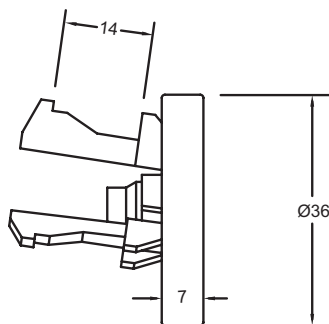

4061

Collection : Hors collection

Couleur* :

BN - Nickel brossé TT - Titanium

Caractéristiques techniques

• POIDS : 0,1 kg

• TYPE D'ACCESSOIRE : Cache trop-plein

Bénéfices consommateurs

• FINITION : Coordiné à la robinetterie pour une finition parfaite

Dessin technique

Descriptif CCTP : Cache de trop-plein. 4061. Collection : Hors collection. POIDS : 0,1 kg. TYPE D'ACCESSOIRE : Cache trop-plein.