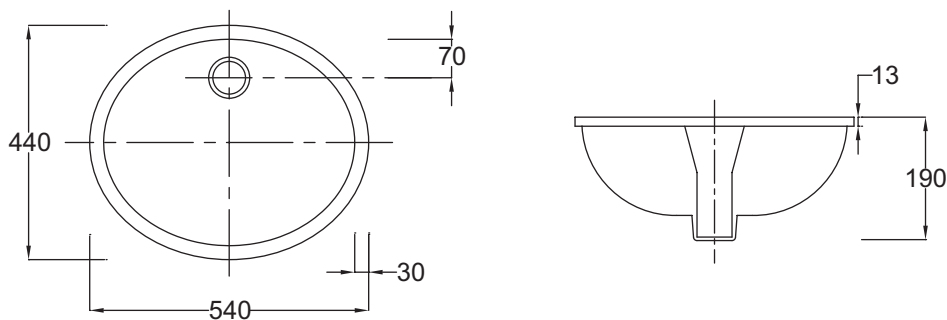

2211-G

Collection : CAXTON

Couleur* :

0 - Blanc

Caractéristiques techniques

- DIMENSIONS : 54 x 44 cm
- MATÉRIAU : Céramique
- PERCEMENT ROBINETTERIE : Sans trou de robinetterie
- Sans trou de trop-plein
- POIDS : 8,6 kg
- TYPE D'INSTALLATION : Encastré par-dessous
- TROP-PLEIN : Sans trou de trop plein

Bénéfices consommateurs

- ENTRETIEN RAPIDE : Émaillée extérieur

Bénéfices installateurs

- INSTALLATION FACILITÉE : Stabilité du grès facilitant la pose et l'étanchéité des joints

Dessin technique

Descriptif CCTP : Vasque à encastrer par-dessous 54 cm. 2211-G. Collection : CAXTON. DIMENSIONS : 54 x 44 cm. POIDS : 8,6 kg. MATÉRIAU : Céramique. TYPE D'INSTALLATION : Encastré par-dessous. PERCEMENT ROBINETTERIE : Sans trou de robinetterie. TROP-PLEIN : Sans trou de trop plein. Sans trou de trop-plein.