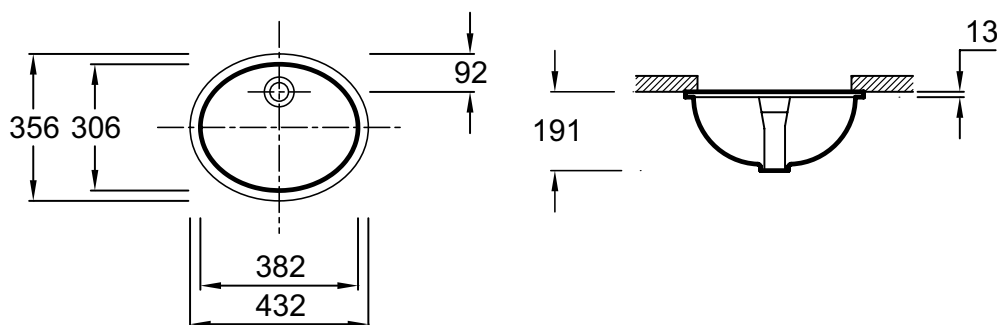

2209

Collection : CAXTON

Couleur* :

0 - Blanc

Caractéristiques techniques

- DIMENSIONS : 43 x 36 cm
- MATÉRIAU : Céramique
- PERCEMENT ROBINETTERIE : Sans trou de robinetterie
- Avec trou de trop-plein
- POIDS : 7,7 kg
- TYPE D'INSTALLATION : Encastré par-dessous
- TROP-PLEIN : Avec trou de trop plein

Bénéfices installateurs

- INSTALLATION FACILITÉE : Stabilité du grès facilitant la pose et l'étanchéité des joints

Dessin technique

Descriptif CCTP : Vasque à encastrer par-dessous 43 cm. 2209. Collection : CAXTON. DIMENSIONS : 43 x 36 cm. POIDS : 7,7 kg. MATÉRIAU : Céramique. TYPE D'INSTALLATION : Encastré par-dessous. PERCEMENT ROBINETTERIE : Sans trou de robinetterie. TROP-PLEIN : Avec trou de trop plein. Avec trou de trop-plein.