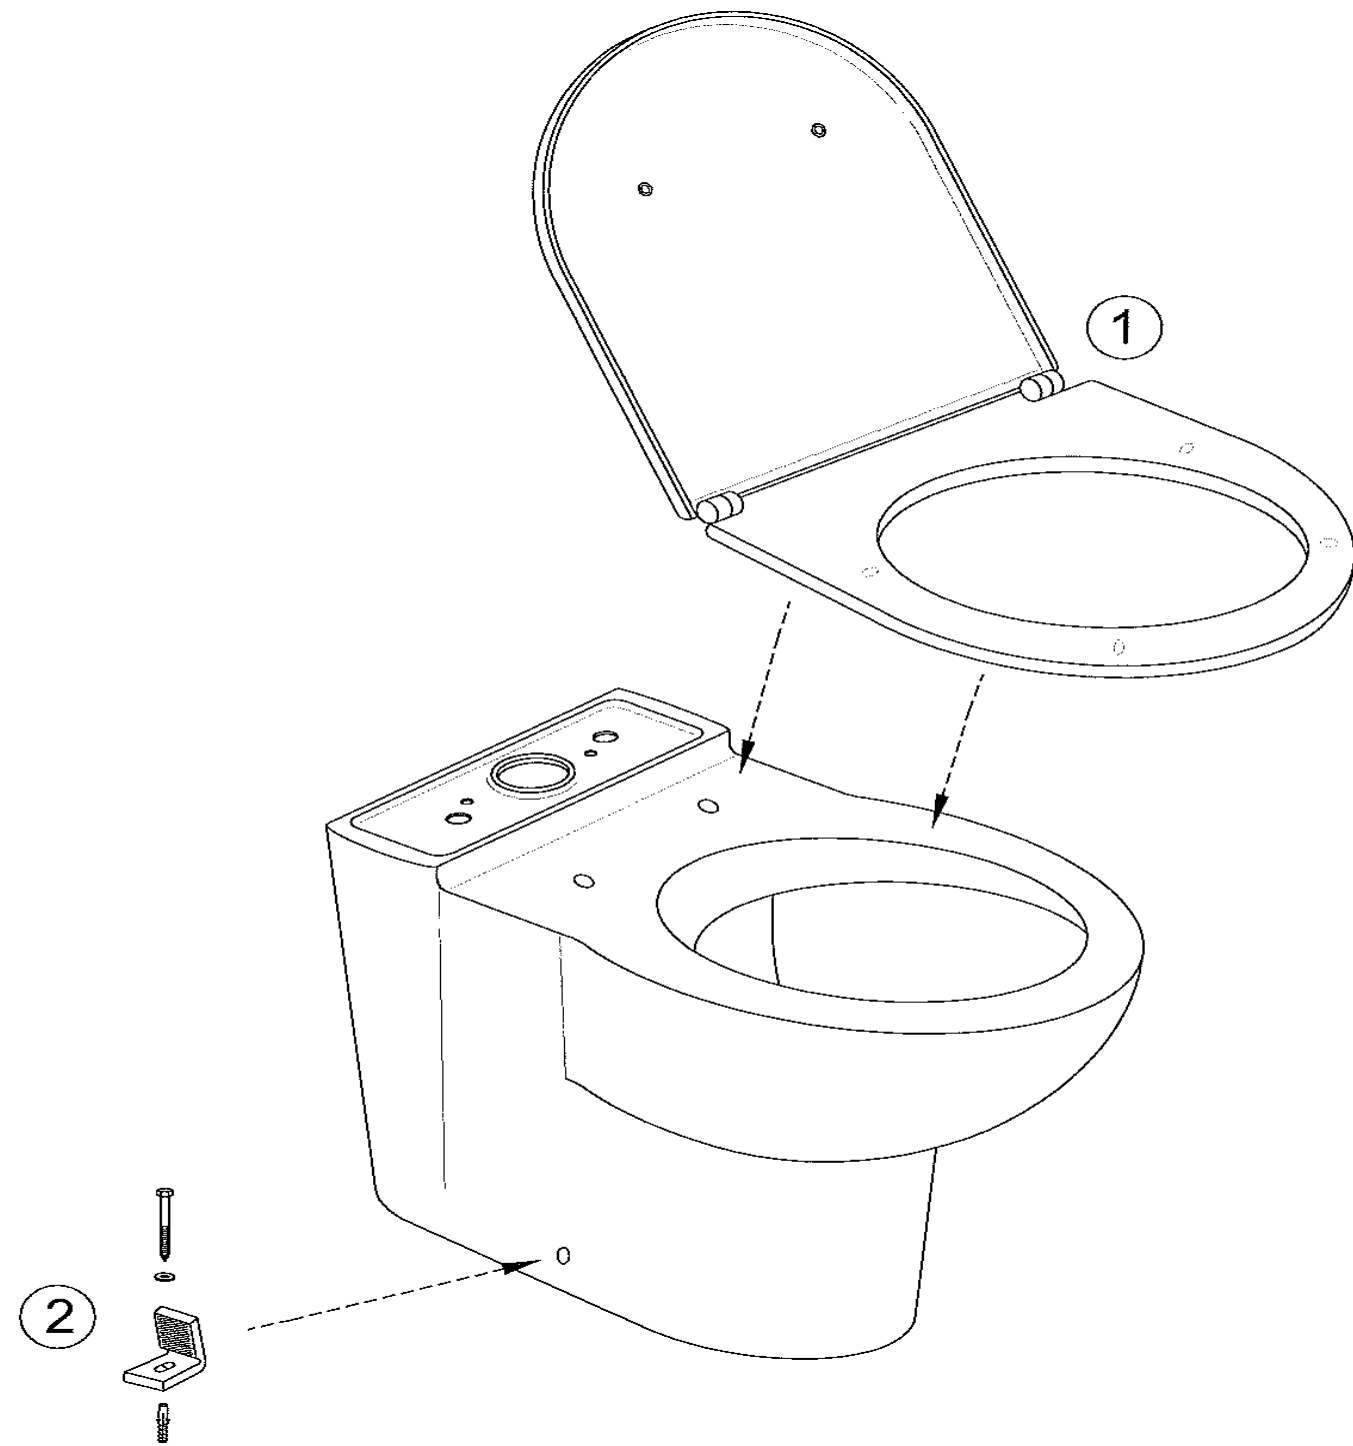

## OVE 19974W

Désignations	Références	PPHT *
1 Abattant à descente progressive	E70005-00	129,17 €
2 Kit de fixations au sol	E3078-CP	19,00 €

\* PPHT : Prix Public indicatif HT 2016

Les pièces détachées sont à commander auprès de votre distributeur