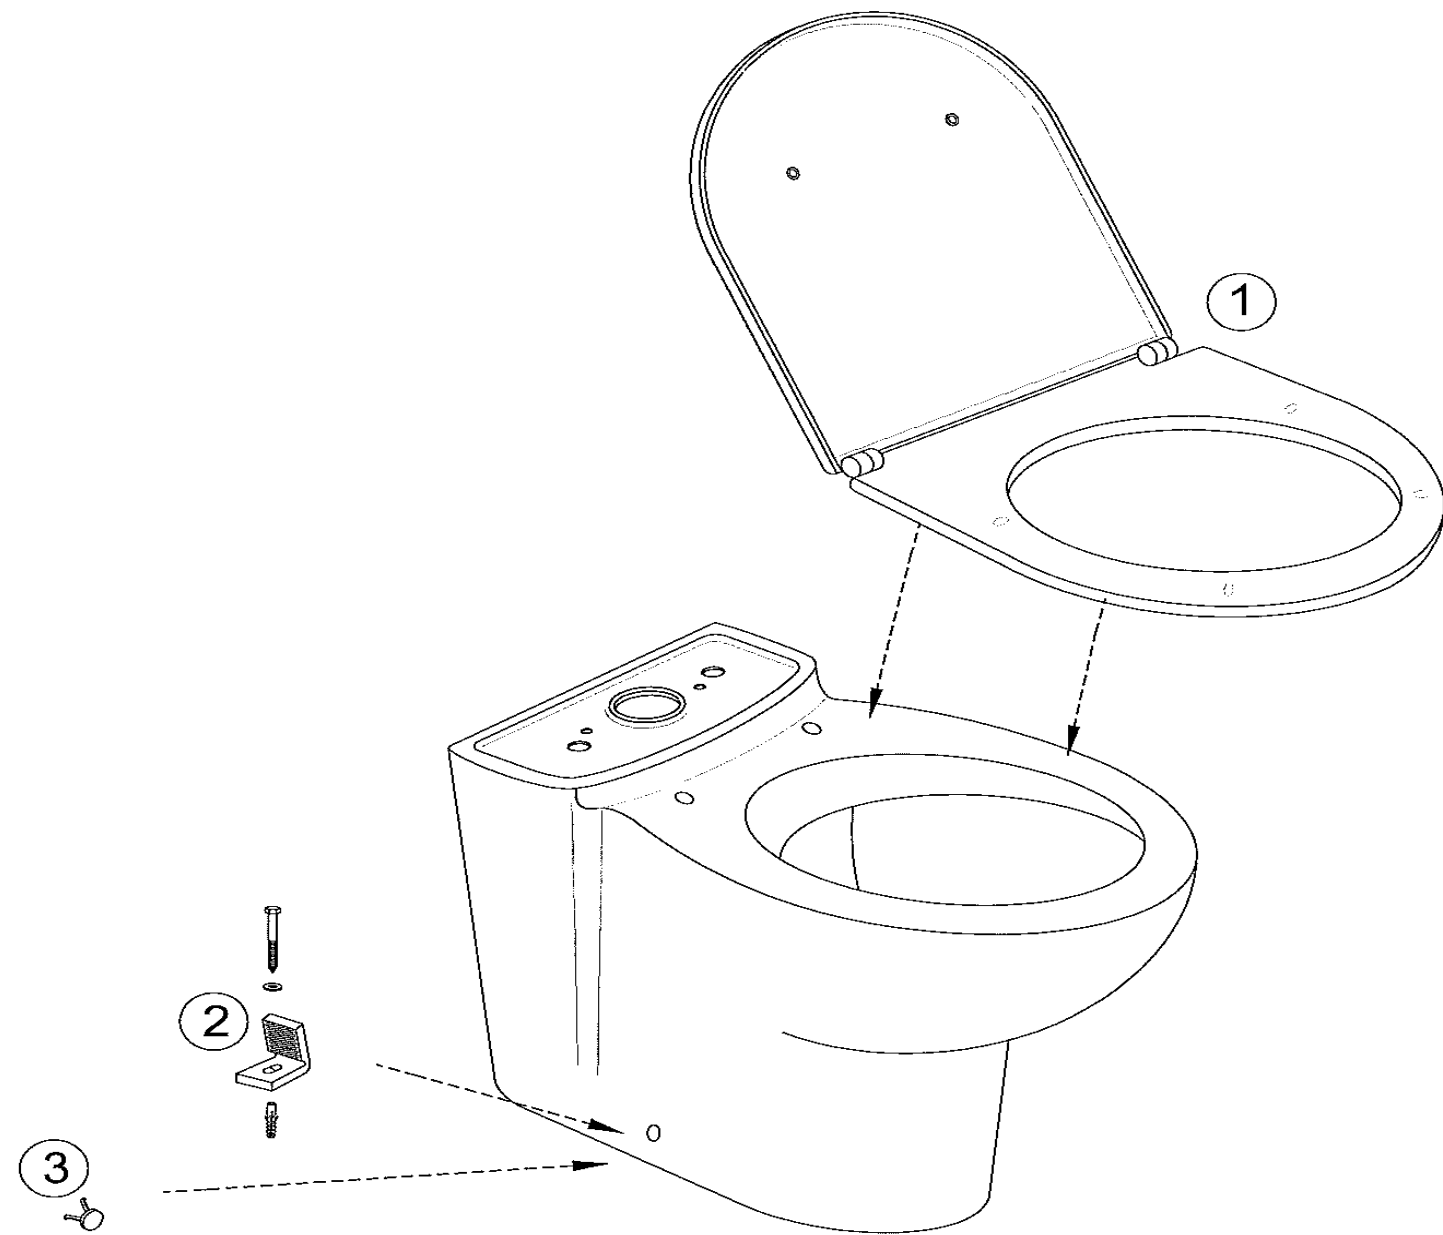

## PRESQU'ILE 19077

Désignations	Références	PPHT *
1 Abattant à descente progressive, déclinable	E70016-00	173,00 €
2 Kit de fixations au sol	E3078-CP	19,00 €
3 Cache fixations	E4063-CP	6,50 €

\* PPHT : Prix Public indicatif HT 2016