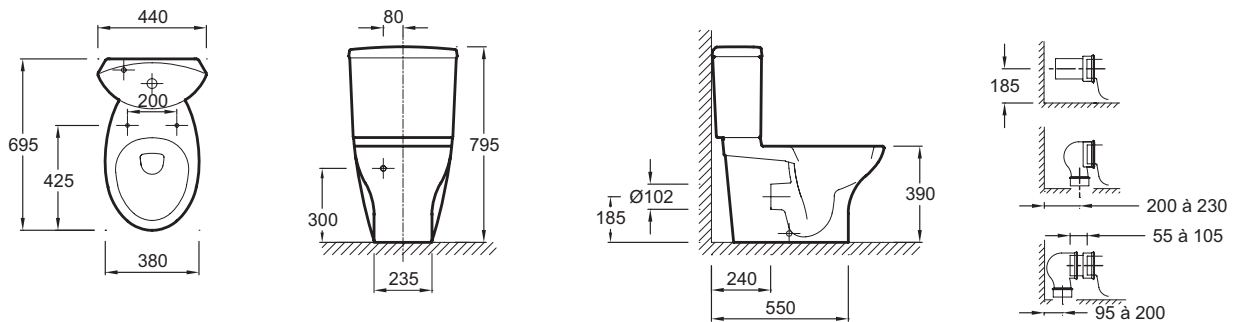

19077

Collection : PRESQU'ÎLE

Couleur* :

00 - Blanc

Principaux atouts :

Caractéristiques techniques

- DIMENSIONS : 69,50 x 38 cm
- MATÉRIAU : Céramique
- CONSOMMATION D'EAU : Standard 3/6 L
- BRIDE : 1
- PRODUIT INCLUS : (réservoir non inclus)
- POIDS : 28,4 kg
- TYPE D'INSTALLATION : Au sol
- HAUTEUR : Standard
- TYPE D'ABATTANT : Déclipsable à descente progressive
- LIVRÉ AVEC : Abattant thermodor à descente progressive et déclinable E70016, charnières métal

Dessin technique

Descriptif CCTP : Cuvette vario. 19077. Collection : PRESQU'ÎLE. DIMENSIONS : 69,50 x 38 cm. POIDS : 28,4 kg. MATÉRIAU : Céramique. TYPE D'INSTALLATION : Au sol. CONSOMMATION D'EAU : Standard 3/6 L. HAUTEUR : Standard. BRIDE : 1. TYPE D'ABATTANT : Déclipsable à descente progressive. PRODUIT INCLUS : (réservoir non inclus). LIVRÉ AVEC : Abattant thermodor à descente progressive et déclinable E70016, charnières métal.