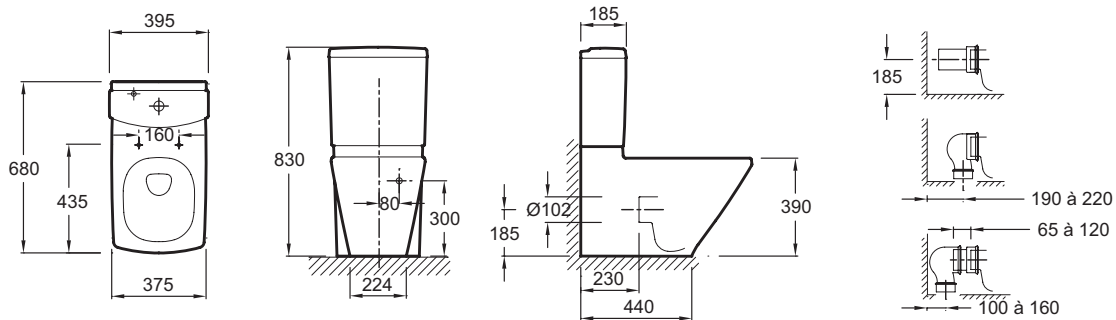

**19038W**

**Collection :** ESCALE

**Couleur\* :**

00 - Blanc

**Principaux atouts :**

**Caractéristiques techniques**

- DIMENSIONS : 68 x 37,50 cm
- MATÉRIAU : Céramique
- CONSOMMATION D'EAU : Standard 3/6 L
- BRIDE : Ouverte (traditionnelle)
- PRODUIT INCLUS : (réservoir non inclus)
- POIDS : 34,7 kg
- TYPE D'INSTALLATION : Au sol
- HAUTEUR : Standard
- TYPE D'ABATTANT : A descente progressive

- E1293 : Bidet caréné

**Dessin technique**

Descriptif CCTP : Cuvette vario carénée. 19038W. Collection : ESCALE. DIMENSIONS : 68 x 37,50 cm. POIDS : 34,7 kg. MATÉRIAU : Céramique. TYPE D'INSTALLATION : Au sol. CONSOMMATION D'EAU : Standard 3/6 L. HAUTEUR : Standard. BRIDE : Ouverte (traditionnelle). TYPE D'ABATTANT : A descente progressive. PRODUIT INCLUS : (réservoir non inclus).